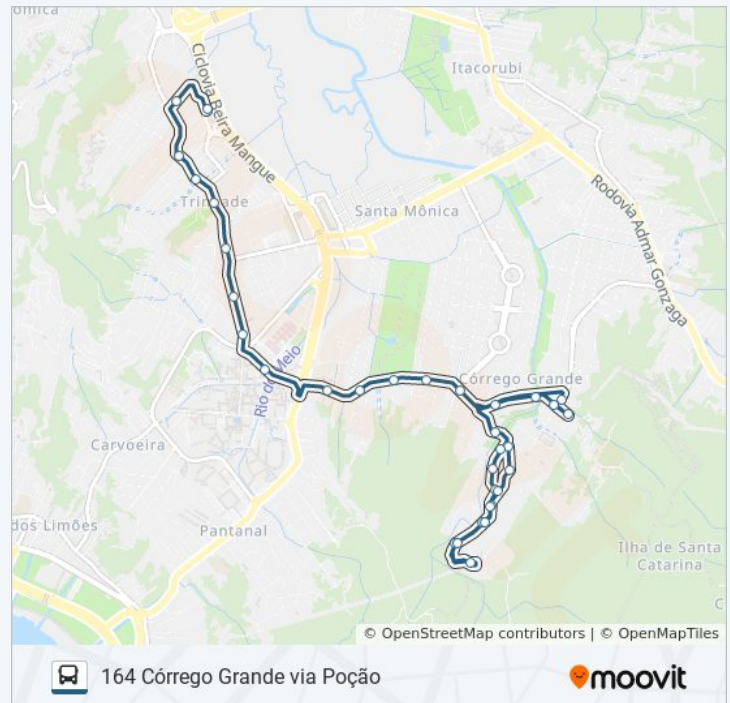

00:30

Informações da linha de ônibus 164 CÓRREGO GRANDE VIA POÇÃO

Sentido: Titri → Córrego Grande

Paradas: 34

Duração da viagem: 16 min

Resumo da linha:

Os horários e os mapas do itinerário da linha de ônibus 164 CÓRREGO GRANDE VIA POÇÃO estão disponíveis, no formato PDF offline, no site: moovitapp.com. Use o [Moovit App](#) e viaje de transporte público por Florianópolis e Região! Com o Moovit você poderá ver os horários em tempo real dos ônibus, trem e metrô, e receber direções passo a passo durante todo o percurso!