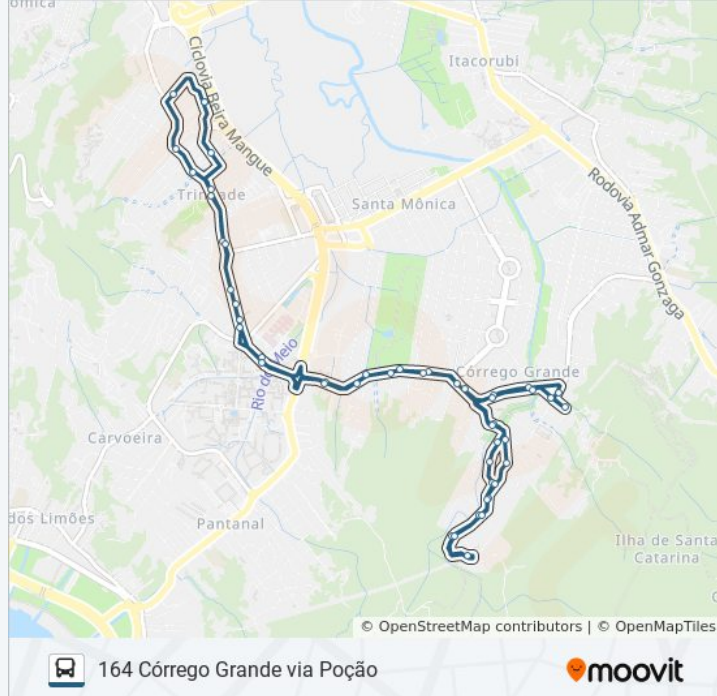

Rua Sebastião Laurentino Da Silva, 403

Rua Sebastião Laurentino Da Silva, 250

Rua João Pio Duarte Silva, 1123/1140

Rua João Pio Duarte Silva, 880

Rua João Pio Duarte Silva, 682

Rua João Pio Duarte Silva, 359/380

Rua João Pio Duarte Silva, 180

Rua Delfino Conti

Rua Lauro Linhares, 2123

Rua Lauro Linhares, 1903

Rua Lauro Linhares

Rua Lauro Linhares, 1250

Sentido Titri

Titri - Terminal Trindade

Sentido: Titri → Córrego Grande

34 pontos

[VER OS HORÁRIOS DA LINHA](#)

Titri - Terminal Trindade

Horários da linha de ônibus 164 CÓRREGO GRANDE VIA POÇÃO

Tabela de horários sentido Titri → Córrego Grande

domingo 00:30

segunda-feira 00:30

Sentido Bairro

Rua Lauro Linhares, 847

Rua Lauro Linhares, 996

Rua Lauro Linhares, 1250

Rua Lauro Linhares

Rua Lauro Linhares, 1850

Rua Lauro Linhares, 2123