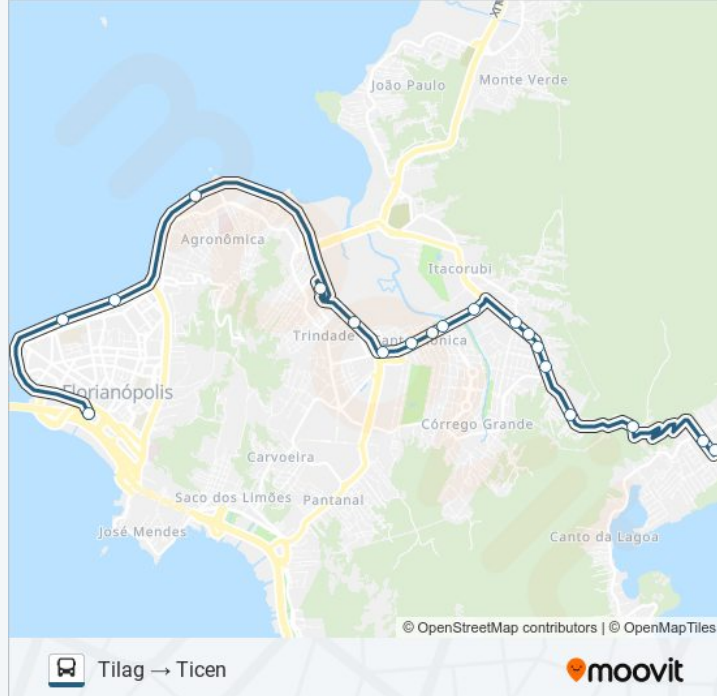

Avenida Jornalista Rubens Arruda Ramos / Beira-Mar Norte

Avenida Jornalista Rubens Arruda Ramos / Beira-Mar Norte

Avenida Governador Irineu Bornhausen 3400

Avenida Gov. Irineu Bornhausen / Beira-Mar Norte

Rua Comandante Constantino Nicolau Spyrides, 3826

Rua Paschoal Apóstolo Pítsica, 4744

Rua Paschoal Apóstolo Pítsica

Rua Paschoal Apóstolo Pítsica

Titri - Terminal Trindade

Avenida Professor Henrique Da Silva Fontes / Beira-Mar Norte

Avenida Madre Benvenuta, 1636

Avenida Madre Benvenuta

Avenida Madre Benvenuta

Av. Madre Benvenuta (Shopping Iguatemi)

Avenida Professor Henrique Da Silva Fontes /
Beira-Mar Norte

Titri - Terminal Trindade

Avenida Gov. Irineu Bornhausen / Beira-Mar Norte

Informações da linha de ônibus 320 TILAG - TICEN VIA BEIRA MAR

Sentido: Tilag → Ticen

Paradas: 19

Duração da viagem: 25 min

Resumo da linha:

Avenida Beira Mar Norte 5600

Ticen - Plataforma A

Os horários e os mapas do itinerário da linha de ônibus 320 TILAG - TICEN VIA BEIRA MAR estão disponíveis, no formato PDF offline, no site: moovitapp.com. Use o [Moovit App](#) e viaje de transporte público por Florianópolis e Região! Com o Moovit você poderá ver os horários em tempo real dos ônibus, trem e metrô, e receber direções passo a passo durante todo o percurso!