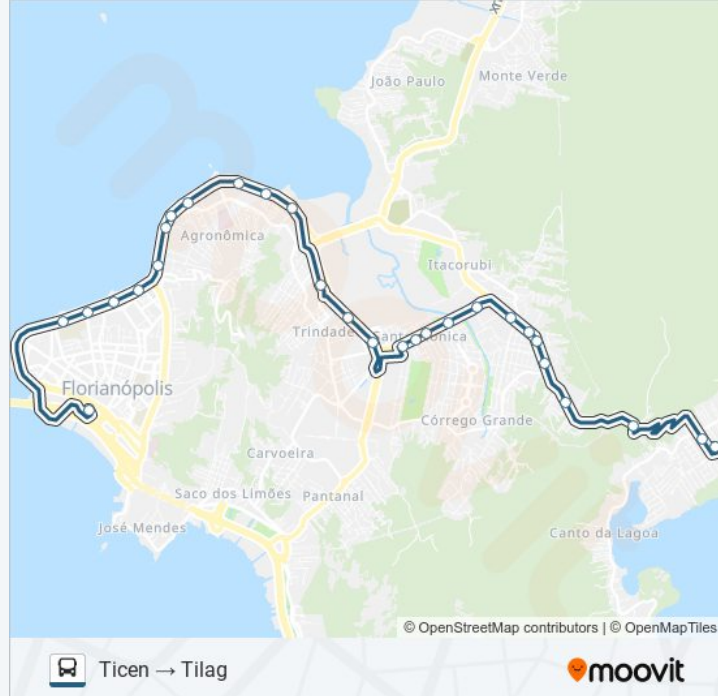

Avenida Jornalista Rubens Arruda Ramos / Beira-Mar Norte

Avenida Jornalista Rubens Arruda Ramos / Beira-Mar Norte

Avenida Governador Irineu Bornhausen 3400

Avenida Gov. Irineu Bornhausen / Beira-Mar Norte

Rua Comandante Constantino Nicolau Spyrides, 3826

Rua Paschoal Apóstolo Pítsica, 4744

Rua Paschoal Apóstolo Pítsica

Rua Paschoal Apóstolo Pítsica

Titri - Terminal Trindade

Avenida Professor Henrique Da Silva Fontes / Beira-Mar Norte

Avenida Madre Benvenuta

Avenida Madre Benvenuta

Avenida Madre Benvenuta

Rodovia Admar Gonzaga, 1249

Rodovia Admar Gonzaga / Sc-404

Rodovia Admar Gonzaga / Sc-404

Rodovia Admar Gonzaga / Sc-404

Sc-404, 3485

Rodovia Admar Gonzaga / Sc-404

Avenida Afonso Delambert Neto

Tilag - Terminal Lagoa Da Conceição

Sentido: Tilag → Ticen

19 pontos

[VER OS HORÁRIOS DA LINHA](#)

Tilag - Terminal Lagoa Da Conceição

Avenida Afonso Delambert Neto, 602