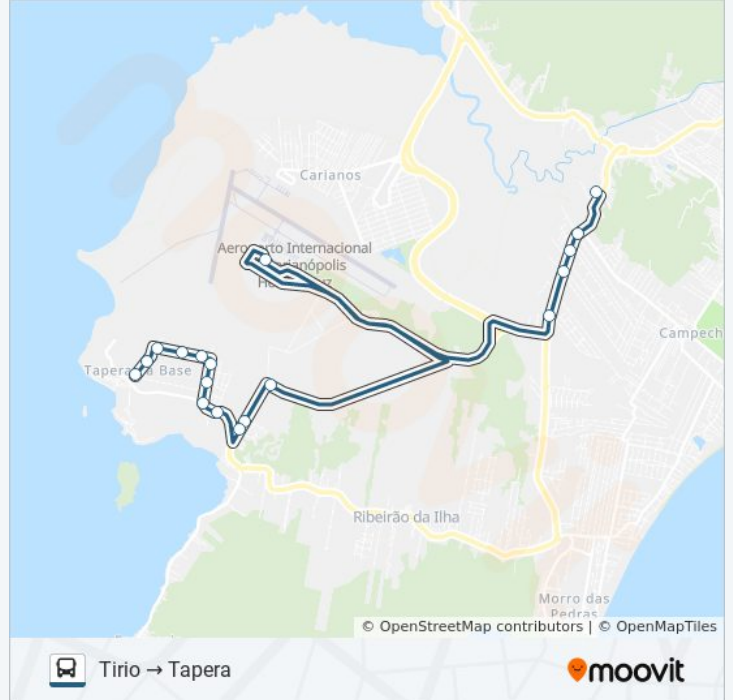

Use o aplicativo do Moovit para encontrar a estação de ônibus da linha 477 TIRIO - AEROPORTO VIA TAPERA mais perto de você e descubra quando chegará a próxima linha de ônibus 477 TIRIO - AEROPORTO VIA TAPERA.

**Sentido: Tapera → Tirio**

21 pontos

[VER OS HORÁRIOS DA LINHA](#)

Rua José Corrêa  
Rua José Corrêa  
Rua José Corrêa  
Rua Da Creche  
Rua Da Creche  
Rua Da Creche  
Rua Das Areias  
Rua Das Areias, 125  
Rodovia Açoriana  
Rodovia Açoriana  
Estrada Rozália Paulina Ferreira  
Rua José Olimpio Da Silva  
Rua José Olimpio Da Silva  
Rua José Olimpio Da Silva  
Rodovia Aparicio Ramos Cordeiro  
Aeroporto Internacional Hercílio Luz  
Rodovia Sc- 405  
Rodovia Sc- 405  
Rodovia Sc- 405  
Rodovia Sc- 405  
Tirio - Terminal Rio Tavares

### Horários da linha de ônibus 477 TIRIO - AEROPORTO VIA TAPERA

Tabela de horários sentido Tirio → Tapera

domingo	07:35 - 21:50
segunda-feira	05:00 - 21:30
terça-feira	05:00 - 21:30
quarta-feira	05:00 - 21:30
quinta-feira	05:00 - 21:30
sexta-feira	05:00 - 21:30
sábado	05:00 - 23:40

### Informações da linha de ônibus 477 TIRIO - AEROPORTO VIA TAPERA

**Sentido:** Tirio → Tapera

**Paradas:** 18

**Duração da viagem:** 19 min

**Resumo da linha:**

Os horários e os mapas do itinerário da linha de ônibus 477 TIRIO - AEROPORTO VIA TAPERA estão disponíveis, no formato PDF offline, no site: [moovitapp.com](https://moovitapp.com). Use o [Moovit App](#) e viaje de transporte público por Florianópolis e Região! Com o Moovit você poderá ver os horários em tempo real dos ônibus, trem e metrô, e receber direções passo a passo durante todo o percurso!