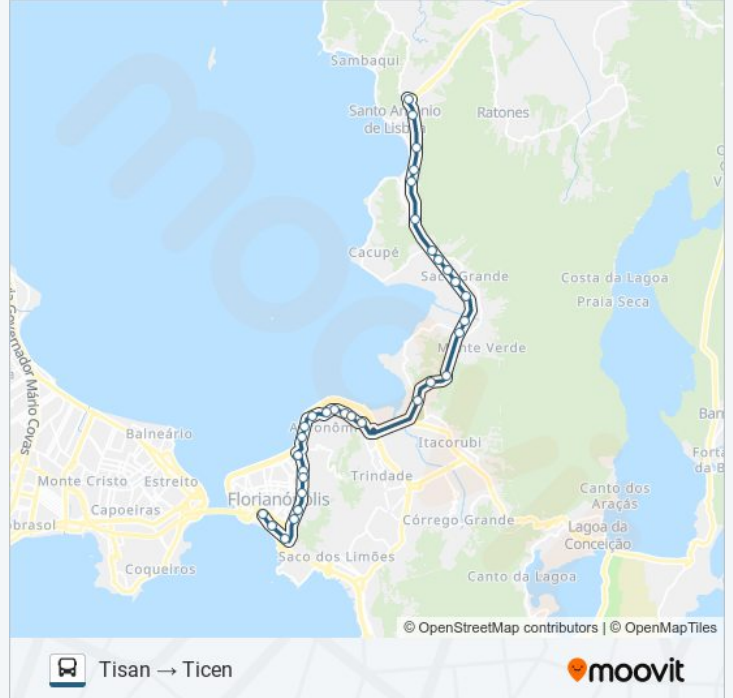

Avenida Mauro Ramos, 722

Avenida Mauro Ramos, 950

Avenida Mauro Ramos, 762

Avenida Mauro Ramos

Avenida Jornalista Rubens Arruda Ramos / Beira-Mar Norte

Avenida Governador Irineu Bornhausen 3400

Avenida Gov. Irineu Bornhausen / Beira-Mar Norte

Avenida Mauro Ramos, 1427

Avenida Mauro Ramos, 1309

Avenida Mauro Ramos

Avenida Mauro Ramos

Avenida Mauro Ramos

Avenida Gov. Gustavo Richard

Av. Gov. Gustavo Richard (Centro De  
Convenções)

Ticen - Plataforma B

Os horários e os mapas do itinerário da linha de ônibus 331 TISAN - TICEN VIA MAURO RAMOS estão disponíveis, no formato PDF offline, no site: [moovitapp.com](https://moovitapp.com). Use o [Moovit App](#) e viaje de transporte público por Florianópolis e Região! Com o Moovit você poderá ver os horários em tempo real dos ônibus, trem e metrô, e receber direções passo a passo durante todo o percurso!