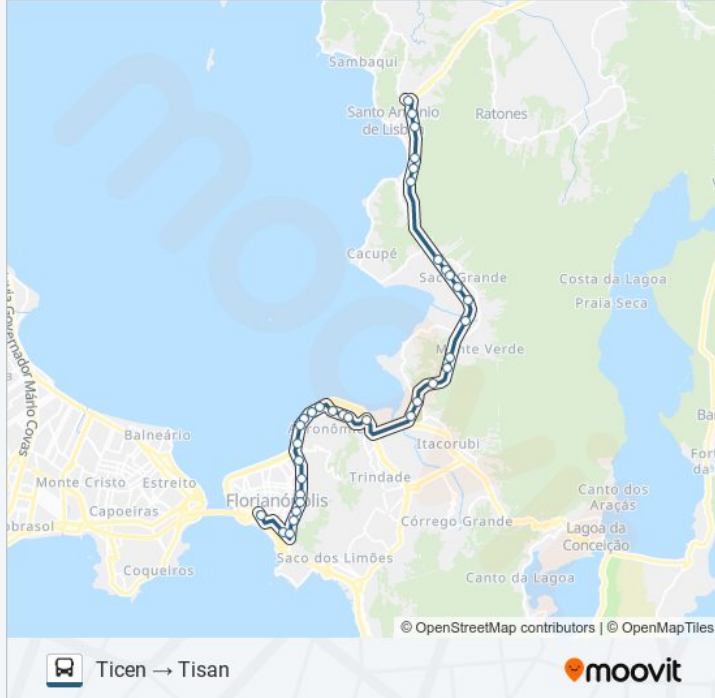

Avenida Mauro Ramos, 722

Avenida Mauro Ramos, 950

Avenida Mauro Ramos, 762

Avenida Mauro Ramos

Avenida Jornalista Rubens Arruda Ramos / Beira-Mar Norte

Avenida Governador Irineu Bornhausen 3400

Avenida Gov. Irineu Bornhausen / Beira-Mar Norte

Sc-401, 7538

Rodovia José Carlos Daux -Sc 402, 8600

Rodovia José Carlos Daux -Sc 401

Tisan - Terminal Santo Antônio (Sentido Tican)

**Sentido: Tisan → Tican**

33 pontos

[VER OS HORÁRIOS DA LINHA](#)

Tisan - Terminal Santo Antônio (Sentido Tican/Titri)