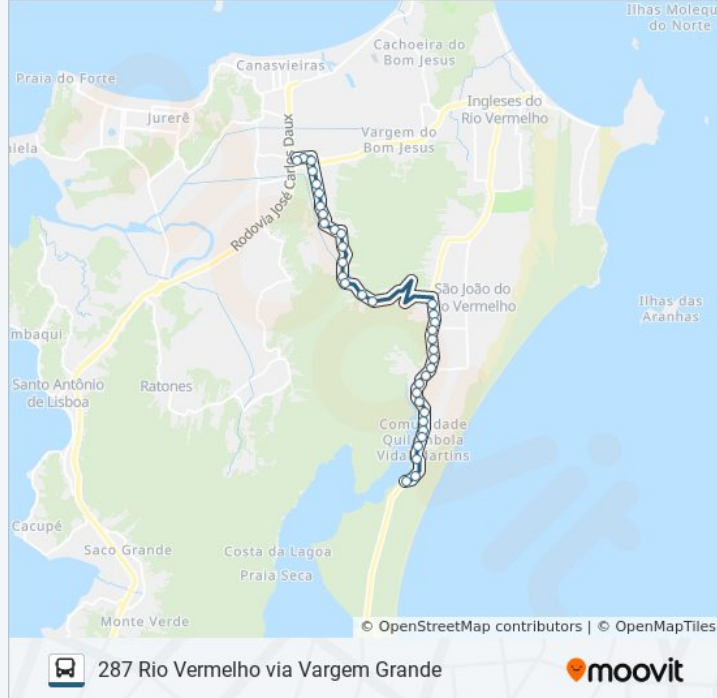

Estrada Cristovão Machado De Campos

Travessa Olindina Viêira Dos Santos, 64

Tican - Terminal Canasvieiras

Rodovia João Gualberto Soares, 6635

Rodovia João Gualberto Soares, 6880

Rodovia João Gualberto Soares, 7145

Rodovia João Gualberto Soares, 7349

Rodovia João Gualberto Soares, 7537

Rodovia João Gualberto Soares, 7697

Rodovia João Gualberto Soares

Rodovia João Gualberto Soares, 8290

Rodovia João Gualberto Soares, 8588

Rodovia João Gualberto Soares, 8923

Rodovia João Gualberto Soares, 9090

Rodovia João Gualberto Soares

Rodovia João Gualberto Soares, 9454

Rodovia João Gualberto Soares, 9799

Rodovia João Gualberto Soares, 10010

Rodovia João Gualberto Soares, 9862

Rodovia João Gualberto Soares

Os horários e os mapas do itinerário da linha de ônibus 287 RIO VERMELHO VIA VARGEM GRANDE estão disponíveis, no formato PDF offline, no site: [moovitapp.com](https://moovitapp.com). Use o [Moovit App](#) e viaje de transporte público por Florianópolis e Região! Com o Moovit você poderá ver os horários em tempo real dos ônibus, trem e metrô, e receber direções passo a passo durante todo o percurso!