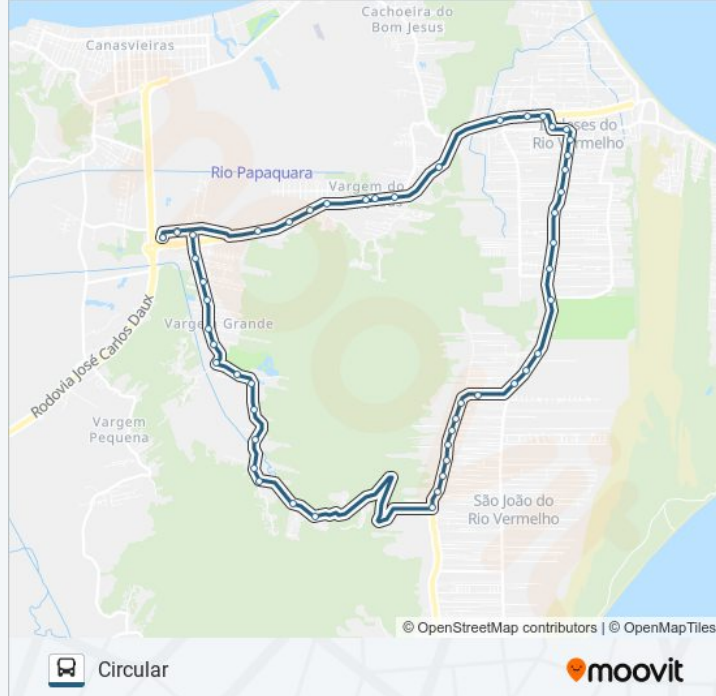

Rua Intendente João Nunes Vieira

Travessa Abílio Nunes Viêira, 138

Rodovia Armando Calil Bulos - Sc-403

Rodovia Armando Calil Bulos - Sc-403

Rodovia Armando Calil Bulos - Sc-403

Rodovia Armando Calil Bulos - Sc-403, 3868

Rodovia Armando Calil Bulos - Sc-403, 3175

Rodovia Armando Calil Bulos, 2919

Rodovia Armando Calil Bulos, 2829

Sc-403, 1979

Rodovia Armando Calil Bulos - Sc-403, 2150

Rodovia Armando Calil Bulos – Sc-403, S/N

Rodovia Armando Calil Bulos - Sc-403, Lote 06 E  
07

R. Francisco Faustino Martins, 770

Tican - Terminal Canasvieiras

Os horários e os mapas do itinerário da linha de ônibus 289 VARGEM GRANDE VIA RIO VERMELHO estão disponíveis, no formato PDF offline, no site: [moovitapp.com](https://moovitapp.com). Use o [Moovit App](#) e viaje de transporte público por Florianópolis e Região! Com o Moovit você poderá ver os horários em tempo real dos ônibus, trem e metrô, e receber direções passo a passo durante todo o percurso!