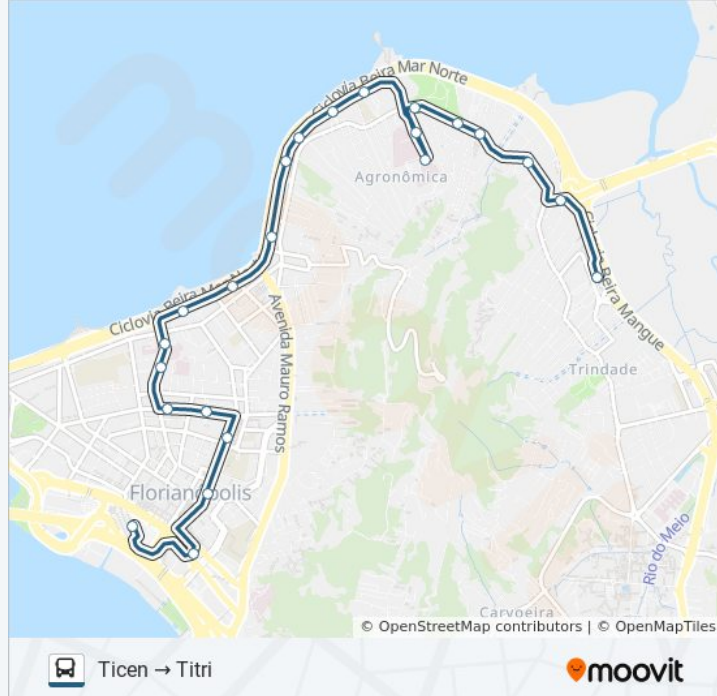

Rua Delminda Silveira, 454

Rua Delminda Silveira

Av. Da Saudade (Casas Da Água)

Titri - Terminal Trindade

Os horários e os mapas do itinerário da linha de ônibus 132 TICEN - TITRI VIA GAMA D'EÇA/H.I. estão disponíveis, no formato PDF offline, no site: moovitapp.com. Use o [Moovit App](#) e viaje de transporte público por Florianópolis e Região! Com o Moovit você poderá ver os horários em tempo real dos ônibus, trem e metrô, e receber direções passo a passo durante todo o percurso!

[Sobre o Moovit](#) • [Soluções MaaS](#) • [Países atendidos](#) • [Comunidade Mooviter](#)

© 2024 Moovit - Todos os direitos reservados

Confira os horários de chegada em tempo real!