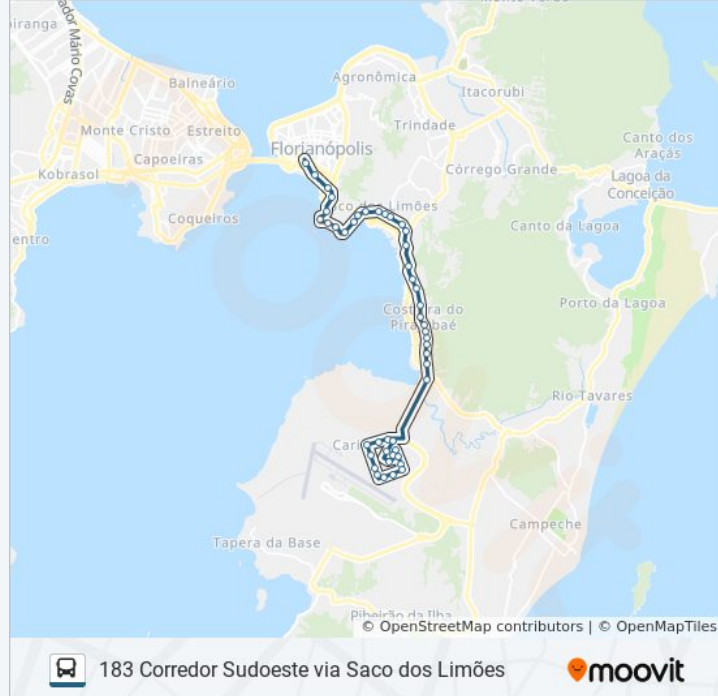

Informações da linha de ônibus 183 CORREDOR SUDOESTE VIA SACO DOS LIMÕES**Sentido:** Carianos → Ticen**Paradas:** 46**Duração da viagem:** 33 min**Resumo da linha:**

Avenida Jorge Lacerda

Avenida Jorge Lacerda

Avenida Prefeito Waldemar Vieira

Avenida Prefeito Waldemar Vieira

Avenida Prefeito Waldemar Vieira

Avenida Prefeito Waldemar Vieira

Rua Jerônimo José Dias, 690

Rua Joao Motta Espezim, 486

Rua Jerônimo José Dias, 75

Rua José Maria Da Luz, 298

Rua José Maria Da Luz, 60

Rua Silva Jardim, 1299 / 1330

Rua Silva Jardim, 960/995

Rua Silva Jardim, 575

Avenida Gov. Gustavo Richard

Av. Gov. Gustavo Richard (Centro De Convenções)

Ticen - Plataforma B

Sentido: Circular

74 pontos

[VER OS HORÁRIOS DA LINHA](#)

Ticen - Plataforma B

Rua Doutor Álvaro Millen Da Silveira

Rua Silva Jardim, 575

Horários da linha de ônibus 183 CORREDOR SUDOESTE VIA SACO DOS LIMÕES