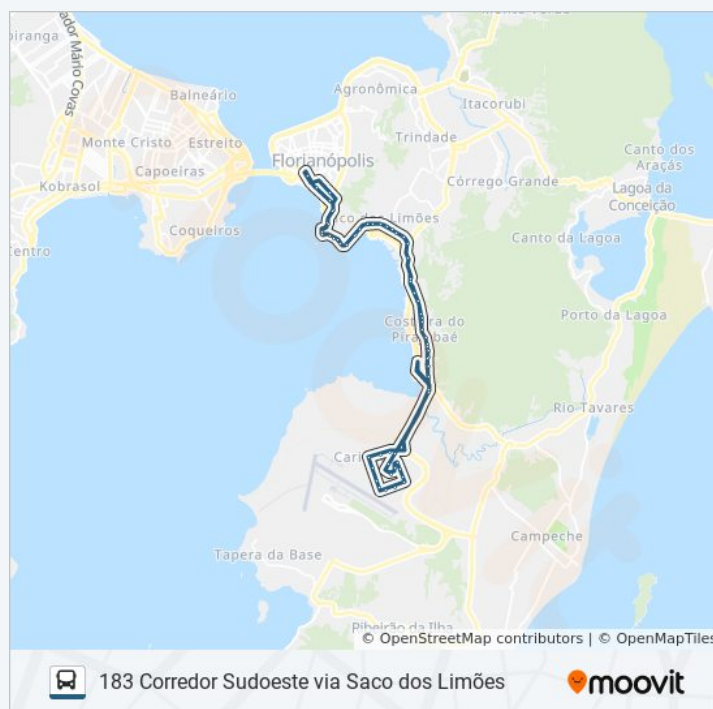

00:00 - 23:30

sexta-feira

00:00 - 23:30

sábado

00:00 - 23:30

Informações da linha de ônibus 183 CORREDOR SUDOESTE VIA SACO DOS LIMÕES

Sentido: Circular

Paradas: 74

Duração da viagem: 61 min

Resumo da linha:

Rua Adílio Maria Firmínio, 185

Rua Recantos Dos Girassóis, 186

Rua Vereador Osvaldo Bittencourt, 821

Rua Vereador Osvaldo Bittencourt, 629

Rua Vereador Osvaldo Bittencourt, 276