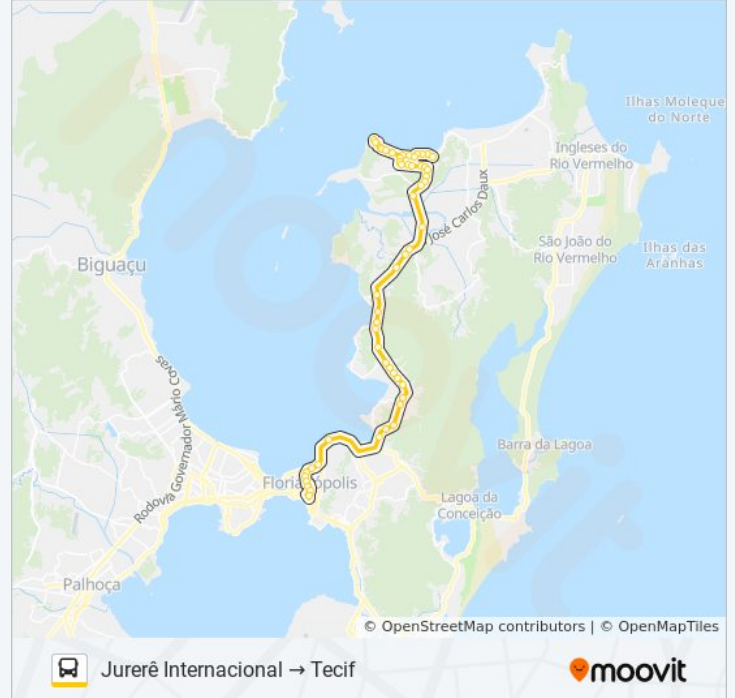

Rod. Sc-401

Rod. Sc-401

Rod. Sc-401

Rodovia João Paulo, 56

Avenida Gov. Irineu Bornhausen / Beira-Mar Norte

Rua Bocaiúva, 2415

Rua Bocaiúva, 2013 / 2010

Avenida Professor Othon Gama D'Eça 83

Avenida Professor Othon Gama D'Eça 643

Av. Pref. Osmar Cunha

R. Pres. Nereu Ramos

R. Arcipreste Paiva (Catedral)

Tecif - Plataforma 3

Sentido: Tecif → Jurerê Internacional

61 pontos

[VER OS HORÁRIOS DA LINHA](#)