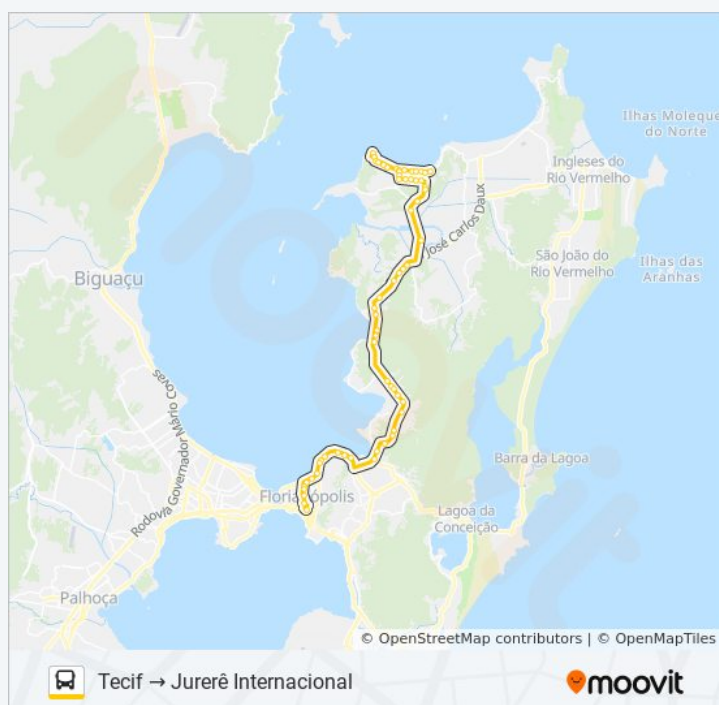

Sentido: Tecif → Jurerê Internacional

Paradas: 61

Duração da viagem: 53 min

Resumo da linha:

Rodovia José Carlos Daux -Sc 401

Rodovia José Carlos Daux -Sc 401

Rodovia José Carlos Daux -Sc 401

Rodovia José Carlos Daux, 7394-7536