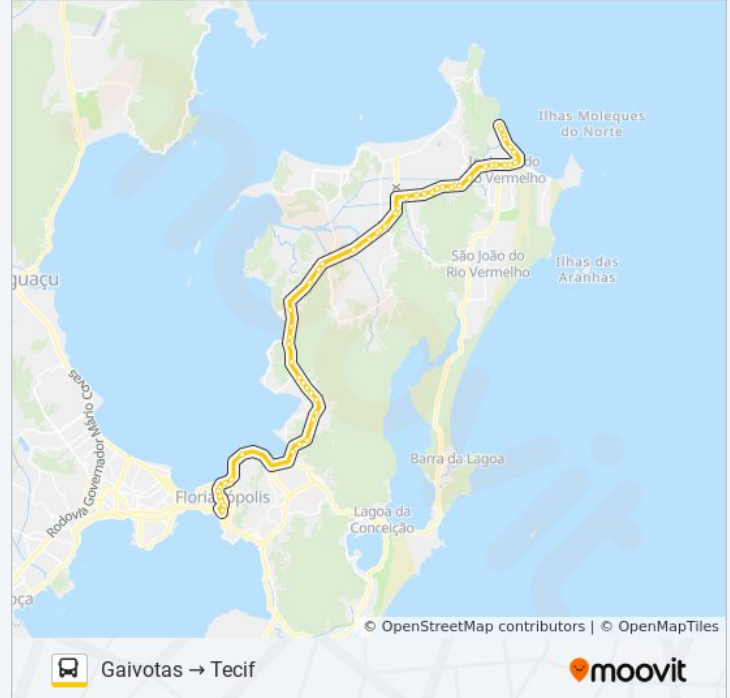

Rodovia Armando Calil Bulos - Sc-403

Sc-401, 3440

Sc-401, 3509

Sc-401, 4151

Rodovia José Carlos Daux -Sc 401

Rodovia José Carlos Daux -Sc 401

Rodovia José Carlos Daux -Sc 401

Rodovia José Carlos Daux -Sc 401

Rodovia José Carlos Daux -Sc 401

Rodovia José Carlos Daux -Sc 401

Rodovia José Carlos Daux -Sc 401

Rodovia José Carlos Daux -Sc 401

Rodovia José Carlos Daux -Sc 401, 1879

Rodovia José Carlos Daux -Sc 401

Rodovia José Carlos Daux -Sc 402

Rodovia José Carlos Daux -Sc 401, 6215

Rodovia José Carlos Daux -Sc 401

Rodovia José Carlos Daux -Sc 401

Rodovia José Carlos Daux -Sc 401

Rodovia José Carlos Daux -Sc 401

Rodovia José Carlos Daux -Sc 401

Rodovia José Carlos Daux -Sc 401

Rod. Sc-401

Rod. Sc-401

Rod. Sc-401

Rodovia João Paulo, 56

Avenida Gov. Irineu Bornhausen / Beira-Mar
Norte

Rua Bocaiúva, 2415

Rua Bocaiúva, 2013 / 2010

Avenida Professor Othon Gama D'Eça 83

Avenida Professor Othon Gama D'Eça 643

Av. Pref. Osmar Cunha