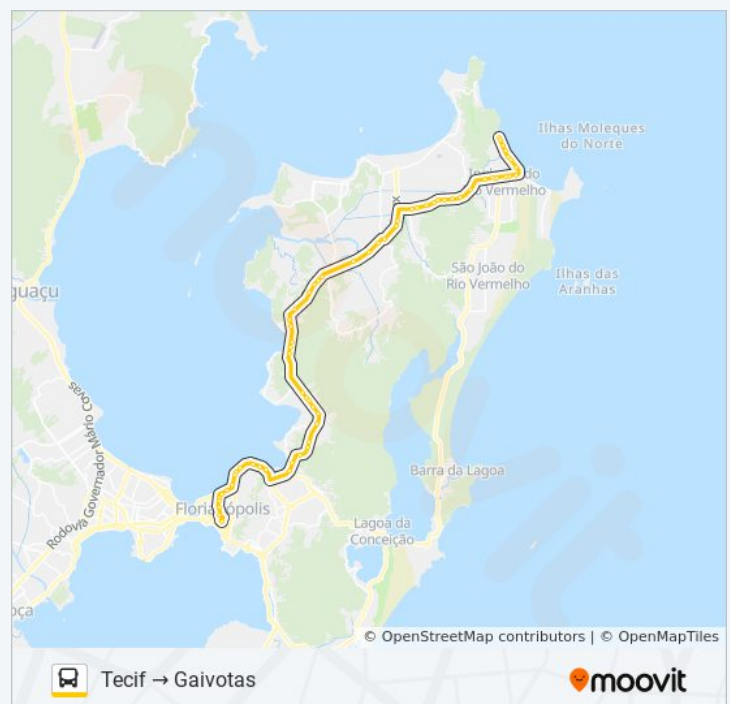

### Horários da linha de ônibus 1127 EXECUTIVO GAIVOTAS

Tabela de horários sentido Tecif → Gaivotas

domingo	Fora de Operação
segunda-feira	07:32 - 20:20
terça-feira	07:32 - 20:20
quarta-feira	07:32 - 20:20
quinta-feira	07:32 - 20:20
sexta-feira	07:32 - 20:20
sábado	Fora de Operação

### Informações da linha de ônibus 1127 EXECUTIVO GAIVOTAS

**Sentido:** Tecif → Gaivotas

**Paradas:** 63

**Duração da viagem:** 54 min

**Resumo da linha:**

Rodovia José Carlos Daux -Sc 401

Rodovia José Carlos Daux -Sc 401