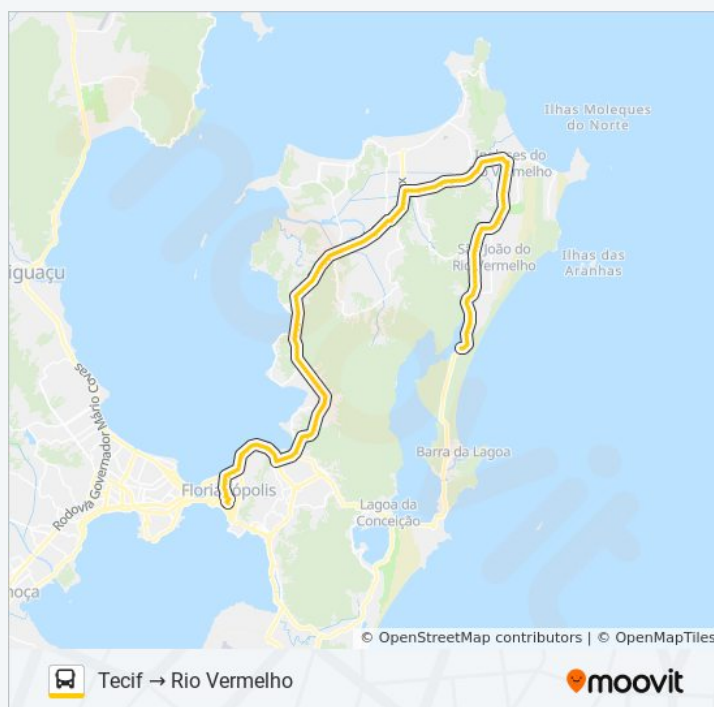

Rodovia José Carlos Daux -Sc 401

Horários da linha de ônibus 1125 EXECUTIVO RIO VERMELHO

Tabela de horários sentido Tecif → Rio Vermelho

domingo	Fora de Operação
segunda-feira	07:40 - 20:10
terça-feira	07:40 - 20:10
quarta-feira	07:40 - 20:10
quinta-feira	07:40 - 20:10
sexta-feira	07:40 - 20:10
sábado	07:45 - 13:30

Informações da linha de ônibus 1125 EXECUTIVO RIO VERMELHO

Sentido: Tecif → Rio Vermelho

Paradas: 93

Duração da viagem: 70 min

Resumo da linha:

Rodovia José Carlos Daux, 4420-4600

Rodovia José Carlos Daux -Sc 401