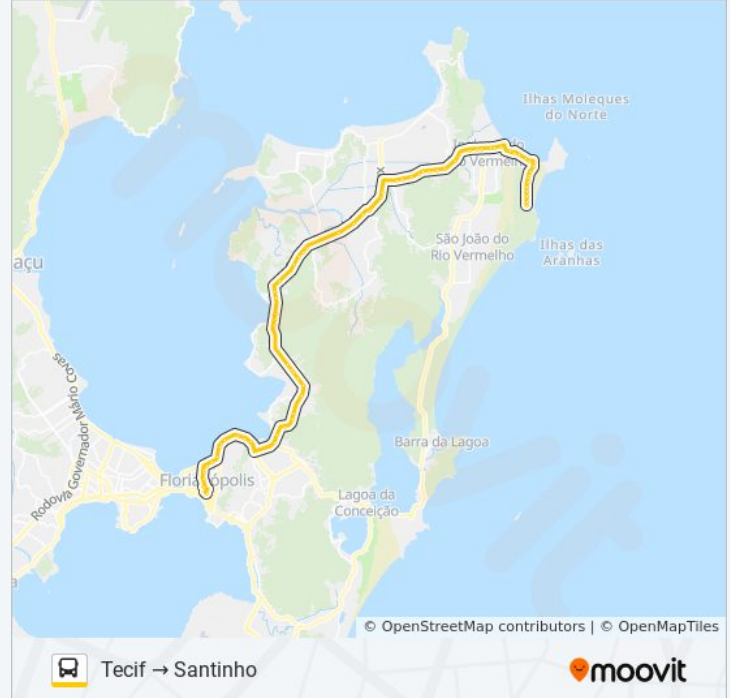

Rod. Sc-401 (Dibeia)

Rod. Sc-401 (Techno Towers)

Rod. Sc-401

Rod. Sc-401

Rod. Sc-401

Rodovia José Carlos Daux -Sc 401

Rodovia José Carlos Daux -Sc 401

Rodovia José Carlos Daux -Sc 401

Rodovia José Carlos Daux, 4420-4600

Rodovia José Carlos Daux -Sc 401

Rodovia José Carlos Daux -Sc 401

Rodovia José Carlos Daux -Sc 401

Rodovia José Carlos Daux, 7394-7536

Sc-401, 7538

Rodovia José Carlos Daux -Sc 402, 8600

Rodovia José Carlos Daux -Sc 401

Sc-401, 9550

Rodovia José Carlos Daux, 262

Rodovia José Carlos Daux, 11200

Rodovia José Carlos Daux -Sc 401

Rodovia José Carlos Daux -Sc 402

Rodovia José Carlos Daux -Sc 401

Rodovia José Carlos Daux -Sc 401

Rodovia José Carlos Daux -Sc 401

Rodovia José Carlos Daux -Sc 401

Rodovia José Carlos Daux -Sc 401

Rodovia José Carlos Daux -Sc 401

Rodovia Armando Calil Bulos, 691

Servidão Manoel Eugênio Vieira

Rodovia Armando Calil Bulos - Sc-403, 1194

Rodovia Armando Calil Bulos - Sc-403, 1838

Rodovia Armando Calil Bulos - Sc-403, S/N

Rodovia Armando Calil Bulos – Sc-403, 3038