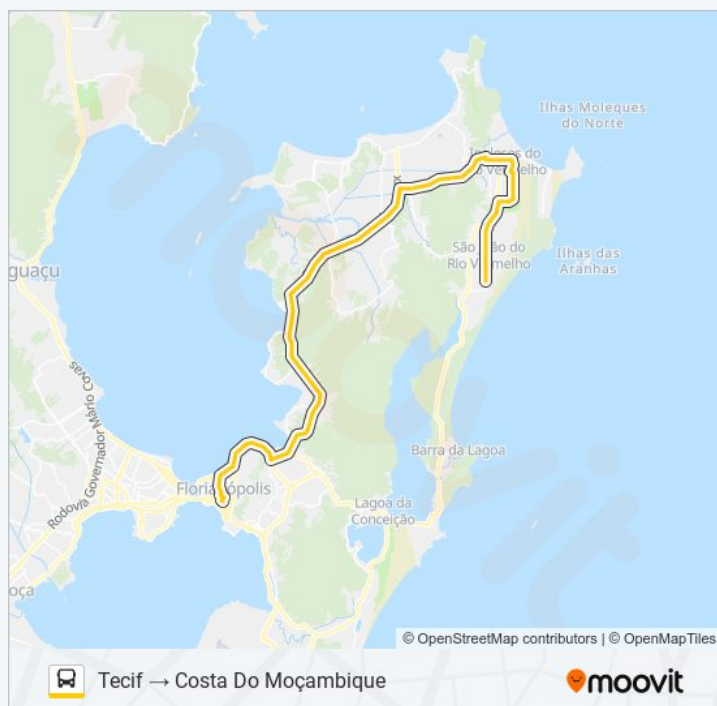

Rua Tenente Silveira, 162

Av. Pref. Osmar Cunha

Avenida Prof Othon Gama D Eca 347

Avenida Prof Othon Gama D Eca 873

Avenida Jornalista Rubens Arruda Ramos / Beira-Mar Norte

Avenida Jornalista Rubens Arruda Ramos / Beira-Mar Norte

Avenida Jornalista Rubens Arruda Ramos / Beira-Mar Norte

Avenida Governador Irineu Bornhausen 3400

Avenida Gov. Irineu Bornhausen / Beira-Mar Norte

Rua Comandante Constantino Nicolau Spyrides, 3826

Rua Paschoal Apóstolo Pítsica, 4744

Rua Paschoal Apóstolo Pítsica

Rua Paschoal Apóstolo Pítsica

Rod. Sc-401 (Dibea)

Rod. Sc-401 (Techno Towers)

Rod. Sc-401

Rod. Sc-401

Rod. Sc-401

Rodovia José Carlos Daux -Sc 401

Rodovia José Carlos Daux -Sc 401

Rodovia José Carlos Daux -Sc 401

Rodovia José Carlos Daux, 4420-4600

Rodovia José Carlos Daux -Sc 401

Rodovia José Carlos Daux -Sc 401

Rodovia José Carlos Daux -Sc 401

Rodovia José Carlos Daux, 7394-7536

Sc-401, 7538

Rodovia José Carlos Daux -Sc 402, 8600

Rodovia José Carlos Daux -Sc 401

Sc-401, 9550

Rodovia José Carlos Daux, 262

segunda-feira

08:00 - 19:15

terça-feira

08:00 - 19:15

quarta-feira

08:00 - 19:15

quinta-feira

08:00 - 19:15

sexta-feira

08:00 - 19:15

sábado

07:50 - 13:15

Informações da linha de ônibus 1128 EXECUTIVO COSTA DO MOÇAMBIQUE

Sentido: Tecif → Costa Do Moçambique

Paradas: 83

Duração da viagem: 60 min

Resumo da linha: