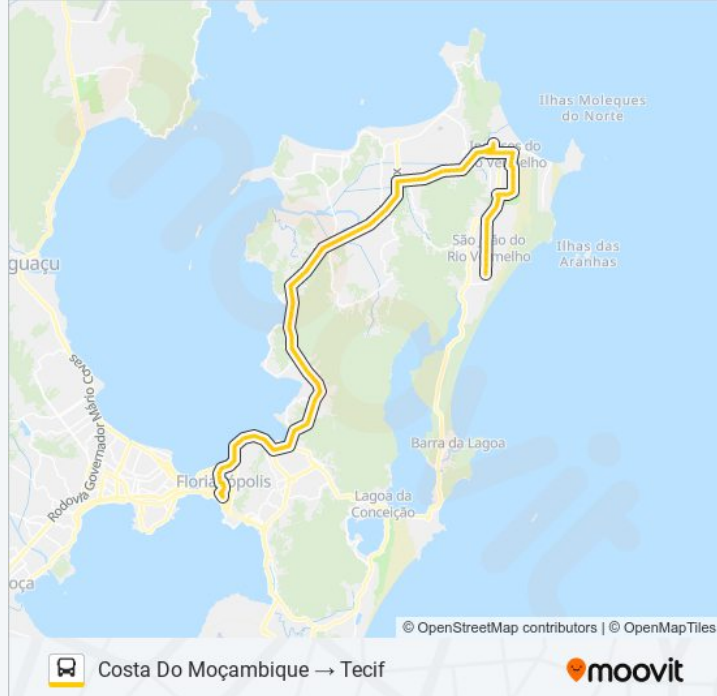

Estrada Dário Manoel Cardoso, 1652

Estrada Dário Manoel Cardoso, 1329

Estrada Dário Manoel Cardoso, 1149

Estrada Dário Manoel Cardoso, 1000

Estrada Dário Manoel Cardoso, 655

Estrada Dário Manoel Cardoso, 501

Estrada Dário Manoel Cardoso, 1

Rua Intendente João Nunes Vieira

Rua Intendente João Nunes Vieira

Rua Intendente João Nunes Vieira

Rua Intendente João Nunes Vieira, 583

Rua Intendente João Nunes Vieira, 917

Rua Intendente João Nunes Vieira

Avenida Internacional, 337

Rodovia Armando Calil Bulos - Sc-403

Rodovia Armando Calil Bulos - Sc-403

Rodovia Armando Calil Bulos - Sc-403, 3868

Rodovia Armando Calil Bulos - Sc-403, 3175

Rodovia Armando Calil Bulos, 2919

Rodovia Armando Calil Bulos, 2829

Sc-403, 1979

Rodovia Armando Calil Bulos - Sc-403, 2150

Rodovia Armando Calil Bulos – Sc-403, S/N

Rodovia Armando Calil Bulos - Sc-403, Lote 06 E
07

Rodovia Armando Calil Bulos - Sc-403, 899

Rodovia Armando Calil Bulos - Sc-403

Sc-401, 3440

Sc-401, 3509

Sc-401, 4151

Rodovia José Carlos Daux -Sc 401

Rodovia José Carlos Daux -Sc 401

Rodovia José Carlos Daux -Sc 401