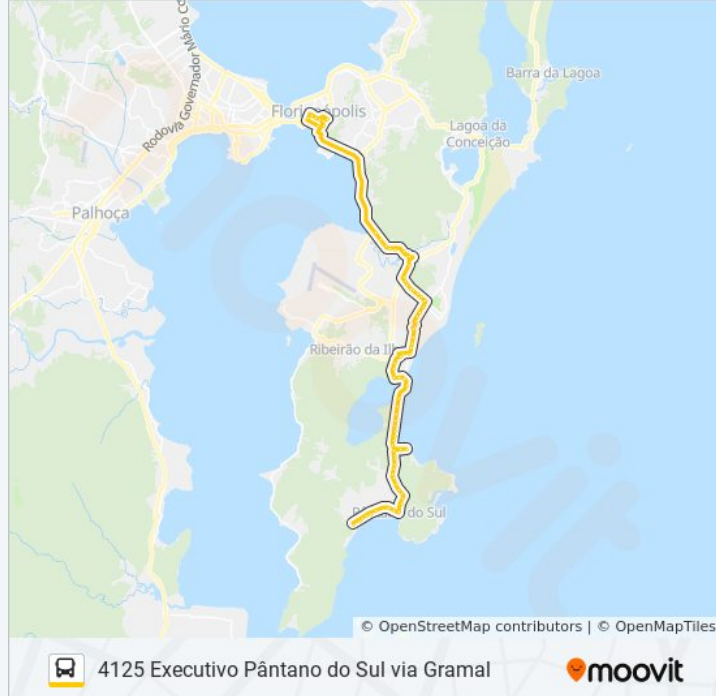

Rodovia Francisco Thomaz Dos Santos - Sc-406,
931

Rodovia Francisco Thomaz Dos Santos - Sc-406,
695

Rodovia Francisco Thomaz Dos Santos - Sc-406

Rua Francisco Vieira

Rua Tereza Lopes

Rua Tereza Lopes, 362b

Avenida Pequeno Príncipe

Avenida Pequeno Príncipe

Avenida Pequeno Príncipe

Avenida Pequeno Príncipe

Avenida Pequeno Príncipe

Avenida Pequeno Príncipe

Avenida Pequeno Príncipe

Rodovia Sc- 405