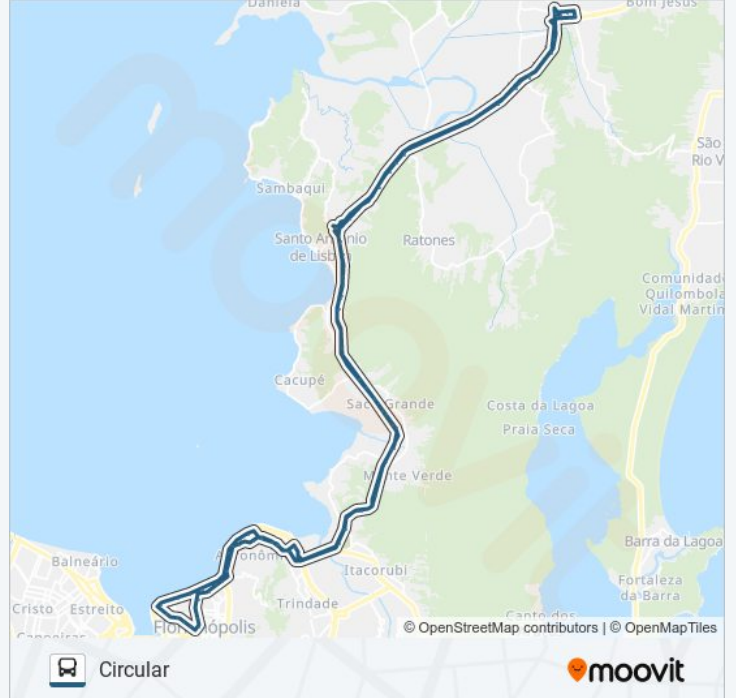

Rua Bocaiúva, 2013 / 2010

Avenida Professor Othon Gama D'Eça 83

Avenida Professor Othon Gama D'Eça 643

Av. Pref. Osmar Cunha

Rua Jerônimo Coelho, 335

R. Tenente Silveira

R. Tenente Silveira

Av. Rio Branco (Havan)

Rua Felipe Schmidt, 1210

Avenida Jornalista Rubéns De Arruda Ramos, 920

Avenida Jornalista Rubens Arruda Ramos / Beira-Mar Norte

Avenida Jornalista Rubens Arruda Ramos / Beira-Mar Norte

Avenida Jornalista Rubens Arruda Ramos / Beira-Mar Norte

Avenida Jornalista Rubens Arruda Ramos / Beira-Mar Norte

Avenida Jornalista Rubens Arruda Ramos / Beira-Mar Norte

Avenida Governador Irineu Bornhausen 3400

Avenida Gov. Irineu Bornhausen / Beira-Mar Norte