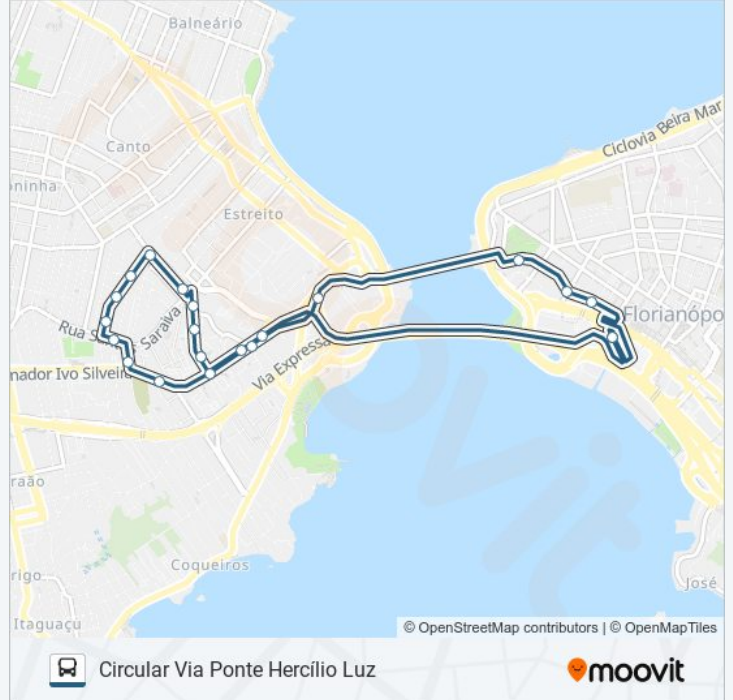

Rua Professora Barreiros Filho, 60

Rua Professora Barreiros Filho, 380

Rua Desembargador Gil Costa, 439

R. Des. Gil Costa (02)

Rua Desembargador Gil Costa, 89

Rua Santos Saraiva, 1655

Rua São Cristóvão

Av. Gov. Ivo Silveira

Tabela de horários sentido Circular Via Ponte Hercílio Luz

domingo	Fora de Operação
segunda-feira	06:45 - 19:30
terça-feira	06:45 - 19:30
quarta-feira	06:45 - 19:30
quinta-feira	06:45 - 19:30
sexta-feira	06:45 - 19:30
sábado	Fora de Operação

Informações da linha de ônibus 760 MORRO DO GERALDO**Sentido:** Circular Via Ponte Hercílio Luz**Paradas:** 21**Duração da viagem:** 19 min**Resumo da linha:**

Os horários e os mapas do itinerário da linha de ônibus 760 MORRO DO GERALDO estão disponíveis, no formato PDF offline, no site: moovitapp.com. Use o [Moovit App](#) e viaje de transporte público por Florianópolis e Região! Com o Moovit você poderá ver os horários em tempo real dos ônibus, trem e metrô, e receber direções passo a passo durante todo o percurso!