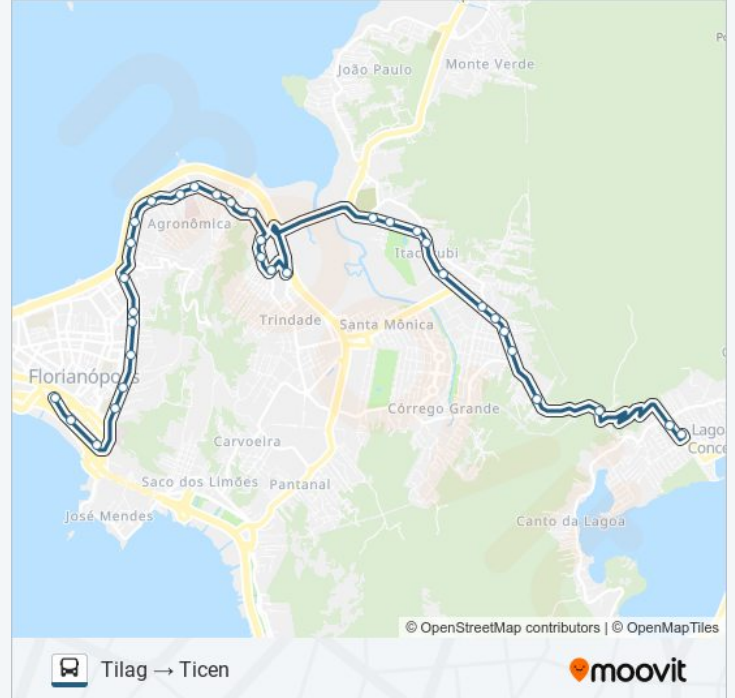

Rua Comandante Constantino Nicolau Spyrides, 3826

Rua Doutor Albert Sabin

Rua Rui Barbosa, 811

Rua Delminda Silveira, 288

Rua Delminda Silveira, 454

Rua Idalina Dos Santos Pereira, 186

Titri - Terminal Trindade

Avenida Mauro Ramos, 1427

Avenida Mauro Ramos, 1309

Avenida Mauro Ramos

Avenida Mauro Ramos

Avenida Mauro Ramos

Avenida Gov. Gustavo Richard

Av. Gov. Gustavo Richard (Centro De Convenções)

Ticen - Plataforma A

Os horários e os mapas do itinerário da linha de ônibus 330 TILAG - TICEN VIA MAURO RAMOS / TITRI estão disponíveis, no formato PDF offline, no site: [moovitapp.com](https://moovitapp.com). Use o [Moovit App](#) e viaje de transporte público por Florianópolis e Região! Com o Moovit você poderá ver os horários em tempo real dos ônibus, trem e metrô, e receber direções passo a passo durante todo o percurso!