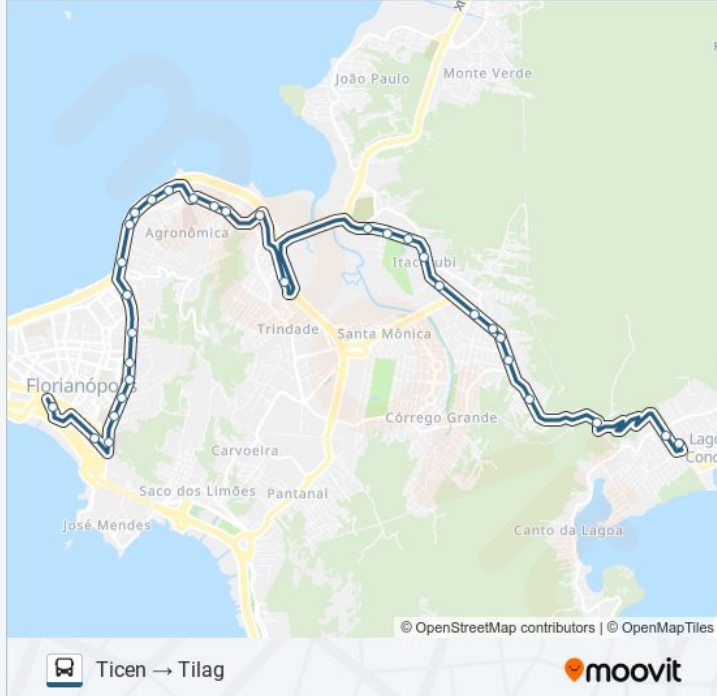

**Informações da linha de ônibus 330 TILAG - TICEN VIA MAURO RAMOS / TITRI****Sentido:** Ticen → Tilag**Paradas:** 32**Duração da viagem:** 34 min**Resumo da linha:**

Rodovia Admar Gonzaga / Sc-404

Rodovia Admar Gonzaga / Sc-404

Rodovia Admar Gonzaga / Sc-404

Rodovia Admar Gonzaga / Sc-404

Rodovia Admar Gonzaga / Sc-404

Rodovia Admar Gonzaga, 1249

Rodovia Admar Gonzaga / Sc-404

Rodovia Admar Gonzaga / Sc-404

Rodovia Admar Gonzaga / Sc-404

Sc-404, 3485

Rodovia Admar Gonzaga / Sc-404

Avenida Afonso Delambert Neto

Tilag - Terminal Lagoa Da Conceição

### Sentido: Tilag → Tilen

34 pontos

[VER OS HORÁRIOS DA LINHA](#)

Tilag - Terminal Lagoa Da Conceição

Avenida Afonso Delambert Neto, 602

Rodovia Admar Gonzaga / Sc-404

Rodovia Admar Gonzaga / Sc-404

Rodovia Admar Gonzaga / Sc-404