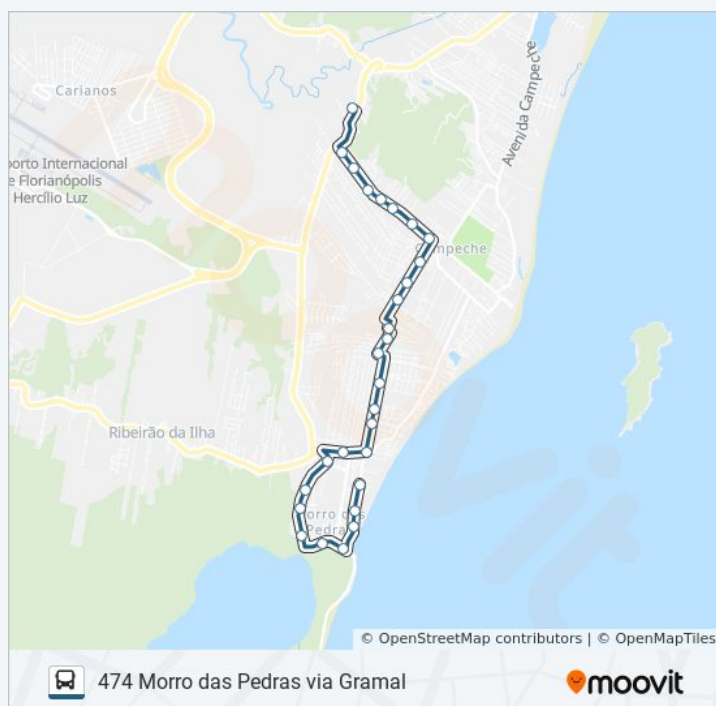

Avenida Pequeno Príncipe

Avenida Pequeno Príncipe

Avenida Pequeno Príncipe

Avenida Pequeno Príncipe

Avenida Pequeno Príncipe

Rodovia Sc- 405

Tirio - Terminal Rio Tavares

Sentido: Tirio → Morro Da Pedras

Rodovia Francisco Thomaz Dos Santos - Sc-406

Rodovia Francisco Thomaz Dos Santos - Sc-406

Rodovia Francisco Thomaz Dos Santos - Sc-406

Rua Manoel Pedro Vieira, 410

Rua Manoel Pedro Vieira

Rua Manoel Pedro Vieira

Horários da linha de ônibus 474 MORRO DAS PEDRAS VIA GRAMAL

Tabela de horários sentido Tirio → Morro Da Pedras

domingo	01:00
segunda-feira	01:00
terça-feira	00:55
quarta-feira	00:55
quinta-feira	00:55
sexta-feira	00:55
sábado	00:55

Informações da linha de ônibus 474 MORRO DAS PEDRAS VIA GRAMAL

Sentido: Tirio → Morro Da Pedras

Paradas: 28

Duração da viagem: 19 min

Resumo da linha:

Os horários e os mapas do itinerário da linha de ônibus 474 MORRO DAS PEDRAS VIA GRAMAL estão disponíveis, no formato PDF offline, no site: moovitapp.com. Use o [Moovit App](#) e viaje de transporte público por Florianópolis e Região! Com o Moovit você poderá ver os horários em tempo real dos ônibus, trem e metrô, e receber direções passo a passo durante todo o percurso!