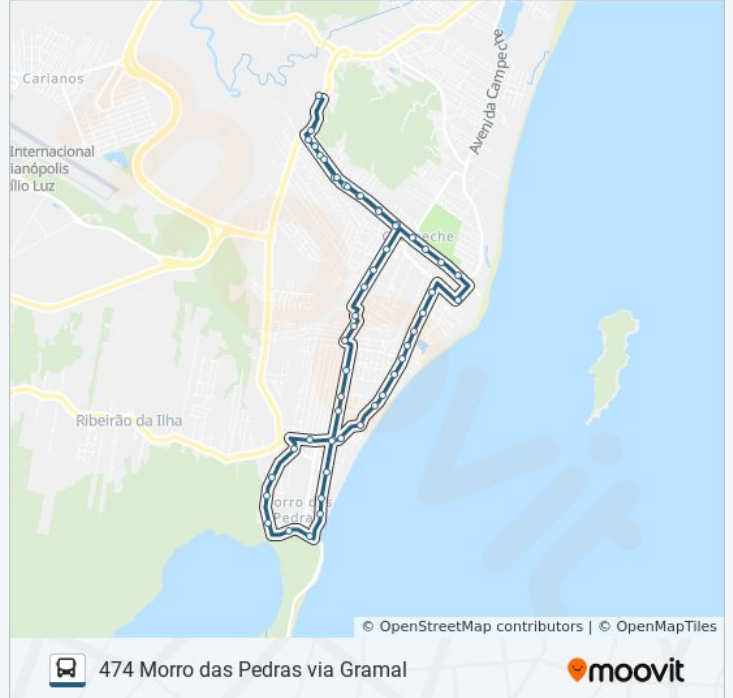

Rua Dos Eucaliptos

Rua Das Corticeiras, 156

Avenida Pequeno Príncipe, 2939

Avenida Pequeno Príncipe, 2618

Avenida Pequeno Príncipe

Avenida Pequeno Príncipe

Avenida Pequeno Príncipe

Avenida Pequeno Príncipe

Avenida Pequeno Príncipe

Avenida Pequeno Príncipe

Avenida Pequeno Príncipe

Avenida Pequeno Príncipe

Avenida Pequeno Príncipe

Rodovia Sc- 405

Tirio - Terminal Rio Tavares

Sentido: Tirio → Morro Da Pedras

28 pontos

[VER OS HORÁRIOS DA LINHA](#)

Tirio - Terminal Rio Tavares

Avenida Pequeno Príncipe

Avenida Pequeno Príncipe

Avenida Pequeno Príncipe

Avenida Pequeno Príncipe

Avenida Pequeno Príncipe

Avenida Pequeno Príncipe

Avenida Pequeno Príncipe, 1723

Rua Do Gramal

Rua Do Gramal

Rua Do Gramal

Rua Do Gramal

Rua Do Gramal

Rua Do Gramal