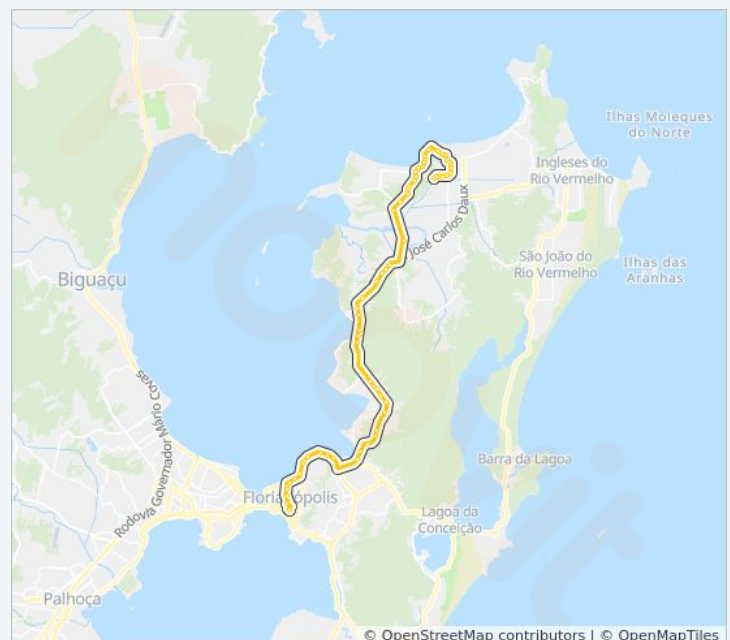

Informações da linha de ônibus 1120 EXECUTIVO CANASVIEIRAS

Sentido: Tecif → Canasvieiras

Paradas: 65

Duração da viagem: 53 min

Resumo da linha:

Tecif → Canasvieiras

moovit

Rodovia José Carlos Daux -Sc 401