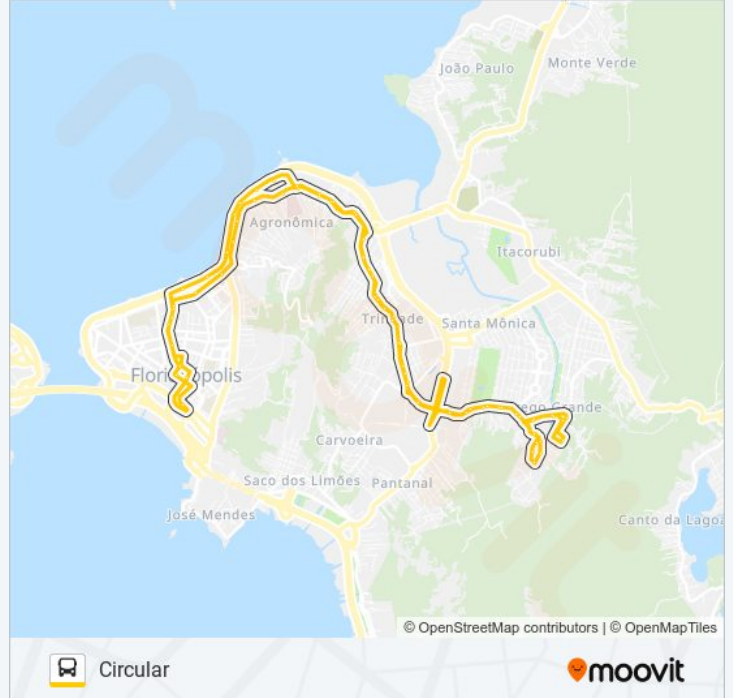

Rua Lauro Linhares, 511 / 563

Rua Lauro Linhares, 847

Rua Lauro Linhares, 996

Rua Lauro Linhares, 1250

Rua Lauro Linhares

Rua Lauro Linhares, 1850

Rua Lauro Linhares, 2123

Rua Delfino Conti

Rua João Pio Duarte Silva, 114

Rua João Pio Duarte Silva, 359/380

Rua João Pio Duarte Silva, 576

Rua João Pio Duarte Silva, 880

Rua João Pio Duarte Silva, 1123/1140

Rua João Pio Duarte Silva

Rua João Pio Duarte Silva, 1650

Rua Maestro Aldo Krieger, 103

Rua Gibraltar

Rua Mediterrâneo

Rua João Pio Duarte Silva, 1623

Rua João Pio Duarte Silva

Rua Sebastião Laurentino Da Silva, 250

Rua Dom Wilson Laus Schmidt, 80

Rua Dom Wilson Laus Schmidt, 212

Rua Dom Wilson Laus Schmidt, 374

Rua Sebastião Laurentino Da Silva, 595

Rua Sebastião Laurentino Da Silva, 403

Rua Sebastião Laurentino Da Silva, 250

Rua João Pio Duarte Silva, 1123/1140

Rua João Pio Duarte Silva, 880

Rua João Pio Duarte Silva, 682

Rua João Pio Duarte Silva, 359/380

Rua João Pio Duarte Silva, 180

Rua Delfino Conti