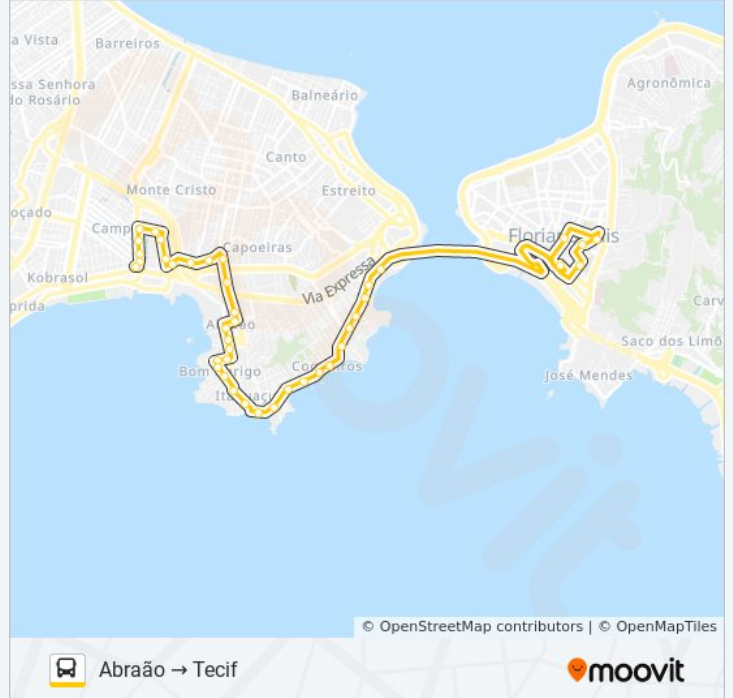

Avenida Engenheiro Max De Souza

Avenida Engenheiro Max De Souza

Avenida Engenheiro Max De Souza

Avenida Engenheiro Max De Souza, S/N

Rua Capitão Euclídes De Castro, S/N

Avenida Hercílio Luz 300

Avenida Hercílio Luz 726

Avenida Hercílio Luz 914

R. Arcipreste Paiva (Catedral)

Tecif - Plataforma 4

Sentido: Tecif → Abraão

31 pontos

[VER OS HORÁRIOS DA LINHA](#)

Tecif - Plataforma 4

Rua Tenente Silveira, 162