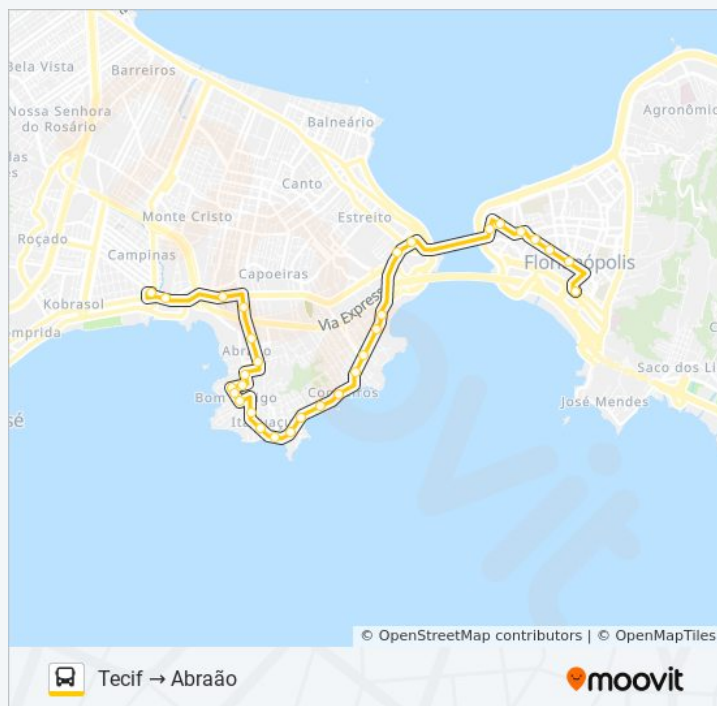

Rua João Meirelles, S/N

Rua João Meirelles, 442

Rua José Lins Do Rego, S/N

Rua José Lins Do Rego, S/N

Rua Fernando Ferreira De Melo, 189

Rua Fernando Ferreira De Melo, S/N

Rua João Meirelles, S/N

Avenida Patrício Caldeira De Andrade, S/N

Avenida Patrício Caldeira De Andrade, S/N

Avenida Patrício Caldeira De Andrade

Av. Gov. Ivo Silveira

Avenida Governador Ivo Silveira 286

Rua José Filomeno, S/N

Os horários e os mapas do itinerário da linha de ônibus 6220 EXECUTIVO ABRAÃO estão disponíveis, no formato PDF offline, no site: moovitapp.com. Use o [Moovit App](#) e viaje de transporte público por Florianópolis e Região! Com o Moovit você poderá ver os horários em tempo real dos ônibus, trem e metrô, e receber direções passo a passo durante todo o percurso!