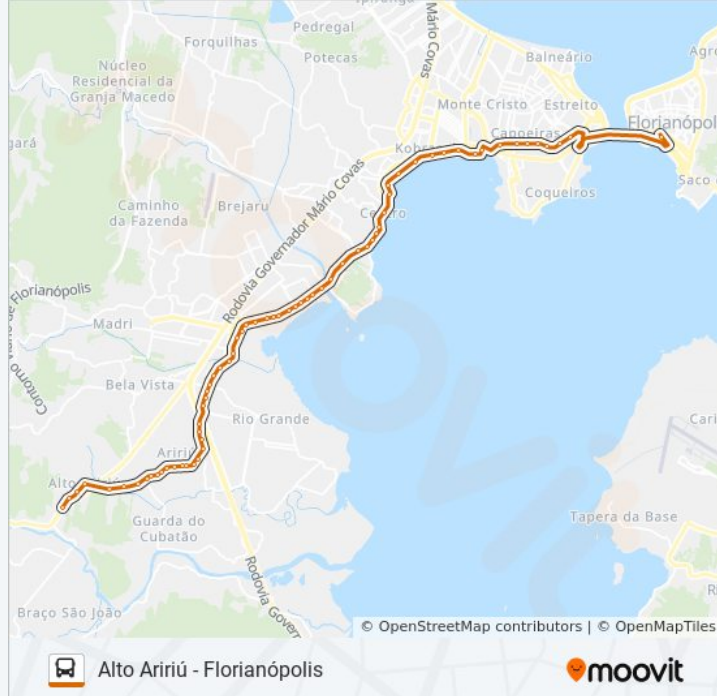

R. Jacob Weingatner

R. Jacob Weingatner

R. Jacob Weingatner

R. Ver. Osvaldo De Oliveira

R. Ver. Osvaldo De Oliveira

R. Cap. Augusto Vidal

R. Cap. Augusto Vidal

R. Vinte E Quatro De Abril

R. Caetano Silveira De Matos

R. Caetano Silveira De Matos

R. João Born

R. João Born

R. João Born

R. João Born

R. João Born

Av. Aniceto Zacchi

Av. Aniceto Zacchi

Av. Aniceto Zacchi

Av. Aniceto Zacchi

Av. Aniceto Zacchi

Av. Aniceto Zacchi

R. Jaci Destri

R. Jaci Destri

R. Frederico Afonso

R. Frederico Afonso

R. Frederico Afonso

R. Frederico Afonso

R. Padre Cunha

R. Gaspar Neves (Câmara Municipal De São José)

R. Hilário Vieira

Av. Acioni Souza Filho (Prefeitura De São José)

Av. Acioni Souza Filho (Bistek)

Av. Acioni Souza Filho