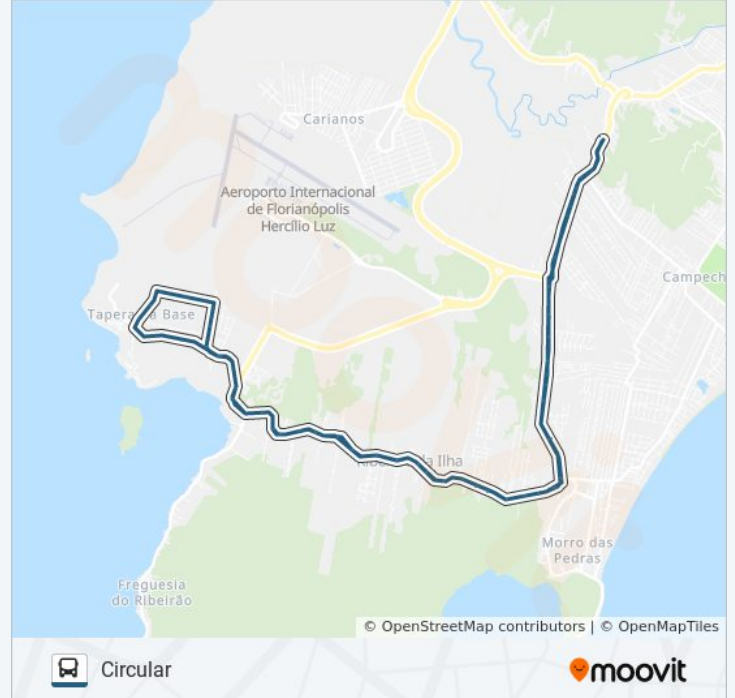

469 TAPERA / RIO TAVARES

Circular

Use O App

A linha de ônibus 469 TAPERA / RIO TAVARES | (Circular) tem 1 itinerário.

(1) Circular: 05:28 - 22:20

Use o aplicativo do Moovit para encontrar a estação de ônibus da linha 469 TAPERA / RIO TAVARES mais perto de você e descubra quando chegará a próxima linha de ônibus 469 TAPERA / RIO TAVARES.

Rodovia Açoriana

Rodovia Açoriana

Rodovia Açoriana

Rua José Corrêa

Rua José Corrêa

Rua José Corrêa

Rua Da Creche

Rua Da Creche

Rua Da Creche

Rua Das Areias

Rua Das Areias, 125

Rodovia Açoriana

Rodovia Açoriana

Estrada Rozália Paulina Ferreira

Rodovia Açoriana

Rodovia Açoriana

Rodovia Baldicero Filomeno

Rodovia Baldicero Filomeno

Rodovia Baldicero Filomeno

Rodovia Baldicero Filomeno

Rodovia Baldicero Filomeno

Rodovia Baldicero Filomeno

Rodovia Baldicero Filomeno, 3065

Rodovia Baldicero Filomeno