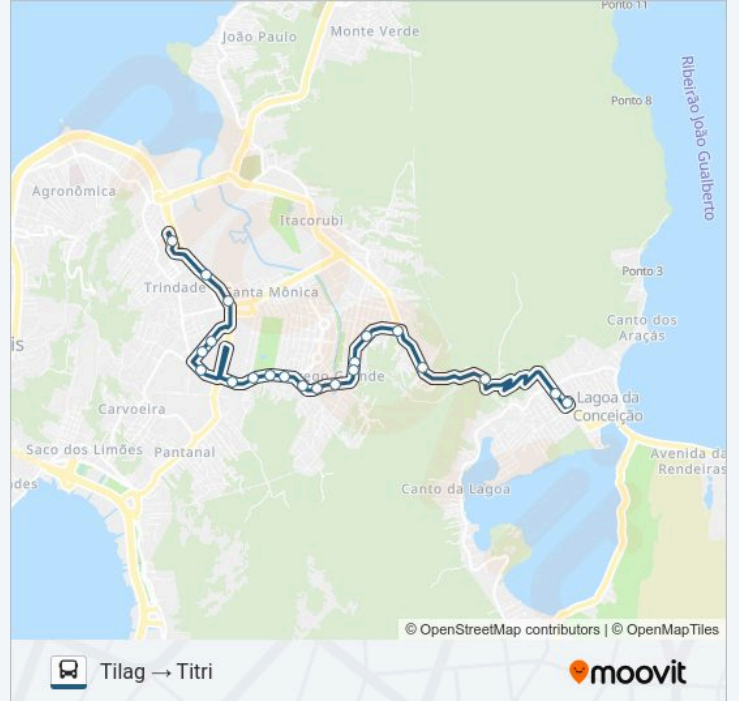

Titri - Terminal Trindade

Sentido: Titri → Tilag

21 pontos

[VER OS HORÁRIOS DA LINHA](#)

Titri - Terminal Trindade

Avenida Professor Henrique Da Silva Fontes /
Beira-Mar Norte

Avenida Professor Henrique Da Silva Fontes /
Beira-Mar Norte

Rua Professor Maria Flora Pausewang, 363

Rua Professor Maria Flora Pausewang

Rua Delfino Conti

Rua João Pio Duarte Silva, 114

Rua João Pio Duarte Silva, 359/380

Rua João Pio Duarte Silva, 576

Rua João Pio Duarte Silva, 880

Rua João Pio Duarte Silva, 1123/1140

Rua João Pio Duarte Silva

Rua João Pio Duarte Silva, 1650

Rua Vera Linhares De Andrade, 1910

Rua Vera Linhares De Andrade, 2063

Rua Vera Linhares De Andrade, 2478

Rua Vera Linhares De Andrade, 3822

Horários da linha de ônibus 845 TILAG - TITRI VIA CÓRREGO GRANDE

Tabela de horários sentido Titri → Tilag

segunda-feira	12:10-22:10
terça-feira	12:10-22:10
quarta-feira	12:10-22:10
quinta-feira	12:10-22:10
sexta-feira	12:10-22:10
sábado	Fora de Operação
domingo	Fora de Operação

Informações da linha de ônibus 845 TILAG - TITRI VIA CÓRREGO GRANDE

Sentido: Titri → Tilag

Paradas: 21

Duração da viagem: 22 min

Resumo da linha: