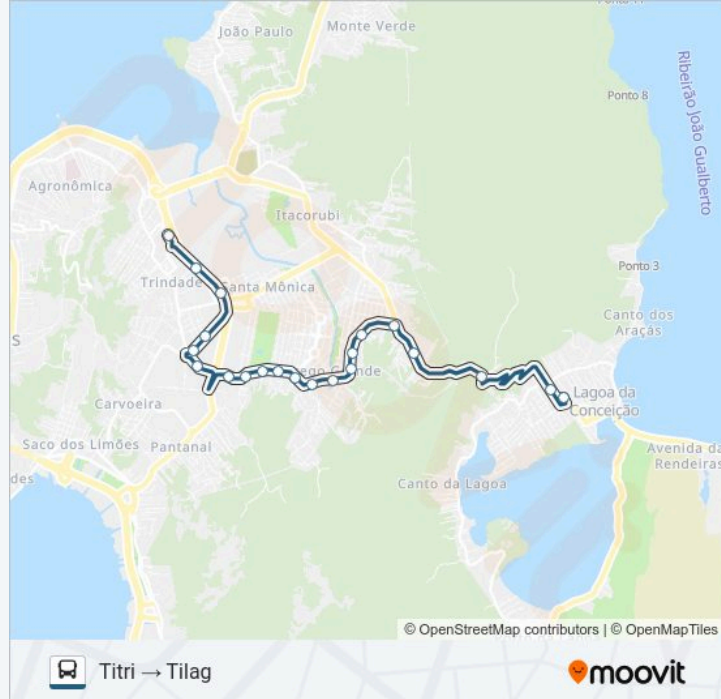

**Sentido: Tilag → Titri**

21 pontos

[VER OS HORÁRIOS DA LINHA](#)

Tilag - Terminal Lagoa Da Conceição  
Avenida Afonso Delambert Neto, 602  
Rodovia Admar Gonzaga / Sc-404  
Rodovia Admar Gonzaga / Sc-404  
Rua Vera Linhares De Andrade, 2947  
Rua Vera Linhares De Andrade  
Rua Vera Linhares De Andrade, 2063  
Rua Vera Linhares De Andrade  
Rua João Pio Duarte Silva, 1623  
Rua João Pio Duarte Silva  
Rua João Pio Duarte Silva, 1123/1140  
Rua João Pio Duarte Silva, 880  
Rua João Pio Duarte Silva, 682  
Rua João Pio Duarte Silva, 359/380  
Rua João Pio Duarte Silva, 180  
Rua Delfino Conti  
Rua Professor Maria Flora Pausewang  
Rua Professor Maria Flora Pausewang, 363  
Avenida Professor Henrique Da Silva Fontes / Beira-Mar Norte  
Avenida Professor Henrique Da Silva Fontes / Beira-Mar Norte

### Horários da linha de ônibus 845 TILAG - TITRI VIA CÓRREGO GRANDE

Tabela de horários sentido Titri → Tilag

segunda-feira	12:10-22:10
terça-feira	12:10-22:10
quarta-feira	12:10-22:10
quinta-feira	12:10-22:10
sexta-feira	12:10-22:10
sábado	Fora de Operação
domingo	Fora de Operação

### Informações da linha de ônibus 845 TILAG - TITRI VIA CÓRREGO GRANDE

**Sentido:** Titri → Tilag

**Paradas:** 21

**Duração da viagem:** 22 min

**Resumo da linha:**

Sc-404, 3485

Rodovia Admar Gonzaga / Sc-404

Avenida Afonso Delambert Neto

Tilag - Terminal Lagoa Da Conceição

Os horários e os mapas do itinerário da linha de ônibus 845 TILAG - TITRI VIA CÓRREGO GRANDE estão disponíveis, no formato PDF offline, no site: [moovitapp.com](https://moovitapp.com). Use o Moovit App e viaje de transporte público por Florianópolis Region! Com o Moovit você poderá ver os horários em tempo real dos ônibus, trem e metrô, e receber direções passo a passo durante todo o percurso!