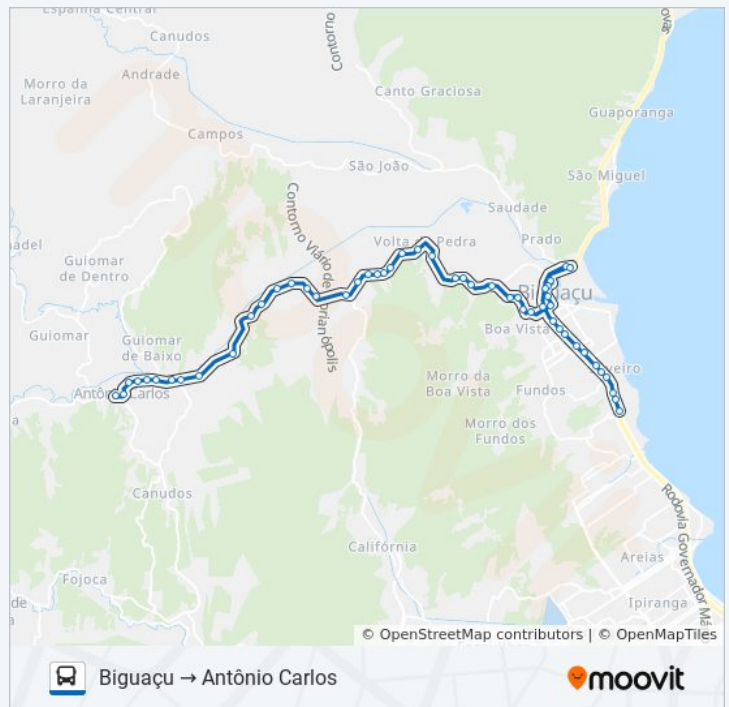

Rod. Sc-407

Quinta-feira

06:25 - 11:55

Sexta-feira

06:25 - 11:55

Sábado

Fora de Operação

Informações da linha de ônibus 64100 ANTÔNIO CARLOS / BIGUAÇU

Sentido: Biguaçu → Antônio Carlos

Paradas: 52

Duração da viagem: 45 min

Resumo da linha:

Rod. Sc-407

Rod. Sc-407

Rod. Sc-407

Rod. Sc-407