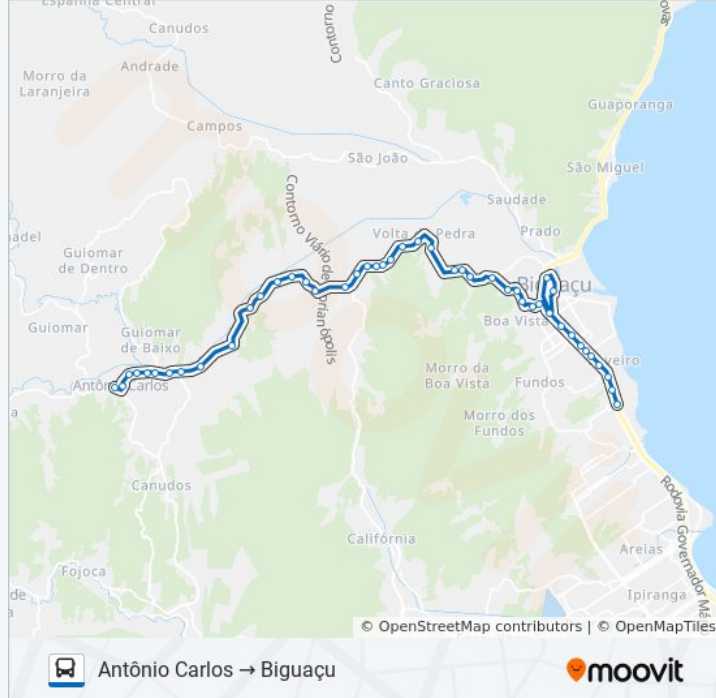

Sentido: Antônio Carlos → Biguaçu

46 pontos

[VER OS HORÁRIOS DA LINHA](#)

Rodoviária De Antônio Carlos

R. Daniel Petry (Praça Anchieta)

R. Daniel Petry

R. Daniel Petry

R. Daniel Petry

R. Getúlio Vargas

Rodoviária De Biguaçu

R. João Pessoa (Cartório Biguaçu)

Marginal Br-101

Marginal Br-101

Marginal Br-101

Marginal Br-101

Marginal Br-101

Marginal Br-101

Marginal Br-101

Marginal Br-101

Marginal Br-101

Marginal Br-101 | Posto Ernestão

Sentido: Biguaçu → Antônio Carlos

52 pontos

[VER OS HORÁRIOS DA LINHA](#)