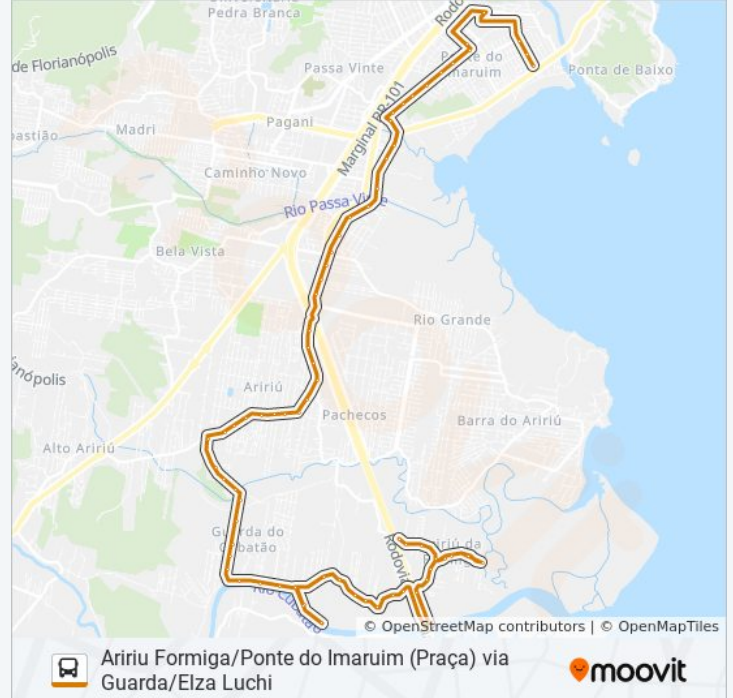

Servidão Raul João Dos Santos, 33

Ponto Inicial Do Colégio Da Guarda

Rua Santo Anjo Da Guarda, 1499

Rua João José De Quadros, 1670

Rua Santo Anjo Da Guarda, 1880

Rua Lino Campos, 20

Rua Jorge Marcelino Coelho, 1929-1987

Rua Jorge Marcelino Coelho, 1725-1809

Rua Jorge Marcelino Coelho, 1591-1595

Rua Jorge Marcelino Coelho, 1086

Rua Jorge Marcelino Coelho, 954-1302

Rua Jorge Marcelino Coelho, 798

Rua Jorge Marcelino Coelho, 602-706

Rua Jorge Marcelino Coelho, 445

Avenida Bom Jesus De Nazaré, 2433

Av. Bom Jesus De Nazaré

Av. Bom Jesus De Nazaré

Av. Bom Jesus De Nazaré

Av. Bom Jesus De Nazaré

Av. Bom Jesus De Nazaré

Av. Bom Jesus De Nazaré

Av. Bom Jesus De Nazaré

Av. Bom Jesus De Nazaré

Av. Bom Jesus De Nazaré

Av. Bom Jesus De Nazaré (Subestação)

Av. Bom Jesus De Nazaré

R. Jacob Weingatner

R. Jacob Weingatner

R. Jacob Weingatner

R. Ver. Osvaldo De Oliveira

R. Ver. Osvaldo De Oliveira

R. Cap. Augusto Vidal

R. Cap. Augusto Vidal