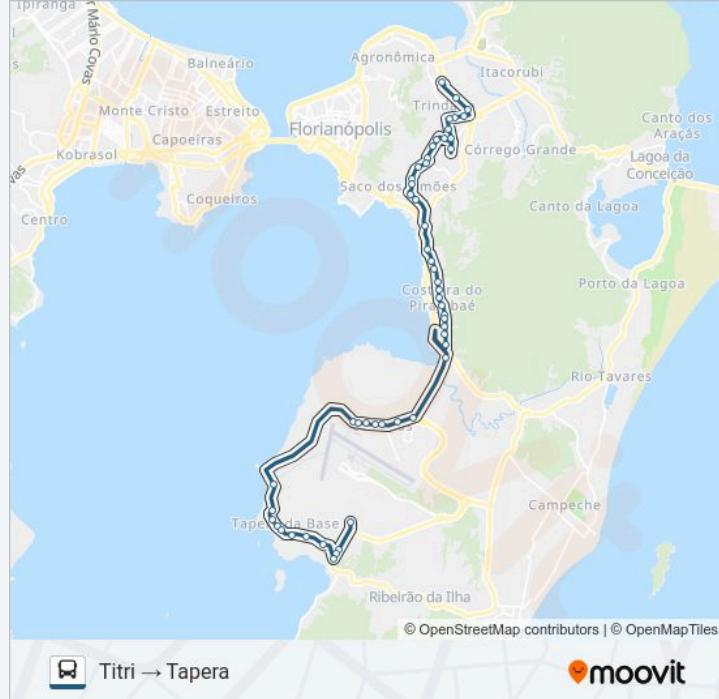

## 📍 Linha 470 TAPERA - TITRI

Tapera → Titri

Use O App

A linha de ônibus 470 TAPERA - TITRI | (Tapera → Titri) tem 2 itinerários.

(1) Tapera → Titri: 06:00-17:30(2) Titri → Tapera: 07:36-18:45

Use o aplicativo do Moovit para encontrar a estação de ônibus da linha 470 TAPERA - TITRI mais perto de você e descubra quando chegará a próxima linha de ônibus 470 TAPERA - TITRI.

**Sentido: Tapera → Titri**

59 pontos

[VER OS HORÁRIOS DA LINHA](#)

Rua José Olímpio Da Silva , 1069

Rua José Olímpio Da Silva

Rua José Olímpio Da Silva

Rua José Olímpio Da Silva

Rodovia Açoriana

Avenida Deputado Diomício Freitas

Avenida Deputado Diomício Freitas

Avenida Lages

Avenida Santos Dumont

Rodovia Açoriana, 2930

Rodovia Açoriana

Rodovia Açoriana

Rodovia Açoriana

Rodovia Açoriana

Rodovia Açoriana

Estrada Rozália Paulina Ferreira

Rua José Olímpio Da Silva

Rua José Olímpio Da Silva

Rua José Olímpio Da Silva

Os horários e os mapas do itinerário da linha de ônibus 470 TAPERA - TITRI estão disponíveis, no formato PDF offline, no site: [moovitapp.com](https://moovitapp.com). Use o Moovit App e viaje de transporte público por Florianopolis Region! Com o Moovit você poderá ver os horários em tempo real dos ônibus, trem e metrô, e receber direções passo a passo durante todo o percurso!