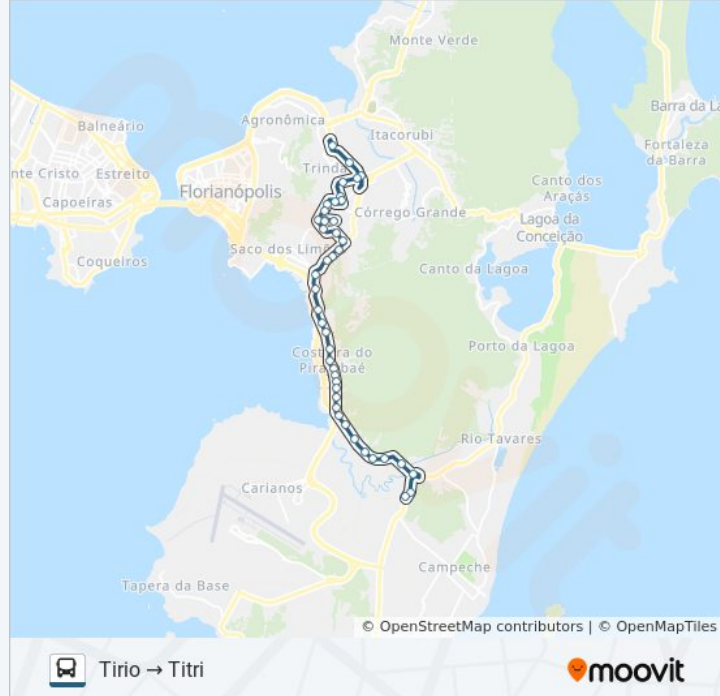

Rua Deputado Antônio Edu Vieira, 1798/1776

Rua Deputado Antônio Edu Vieira, 680/670

Rua Deputado Antônio Edu Vieira, 880

Avenida César Seara

Avenida César Seara

Avenida César Seara, 173

Rua Engenheiro Agrônomo Andrey Cristian Ferreira

Rua Engenheiro Agrônomo Andrey Cristian Ferreira

Rua Engenheiro Agrônomo Andrey Cristian Ferreira

Avenida Desembargador Vítor Lima, 59

Avenida Desembargador Vítor Lima, 700

Avenida Desembargador Vítor Lima, 440

Avenida Desembargador Vítor Lima, 440

Rua Lauro Linhares, 2123

Rua Lauro Linhares, 1903

Avenida Madre Benvenuta

Avenida Madre Benvenuta

Avenida Professor Henrique Da Silva Fontes / Beira-Mar Norte

Avenida Professor Henrique Da Silva Fontes / Beira-Mar Norte

Titri - Terminal Trindade

Sentido: Titri → Tiro

43 pontos

[VER OS HORÁRIOS DA LINHA](#)

Titri - Terminal Trindade

Avenida Professor Henrique Da Silva Fontes / Beira-Mar Norte

Avenida Professor Henrique Da Silva Fontes / Beira-Mar Norte