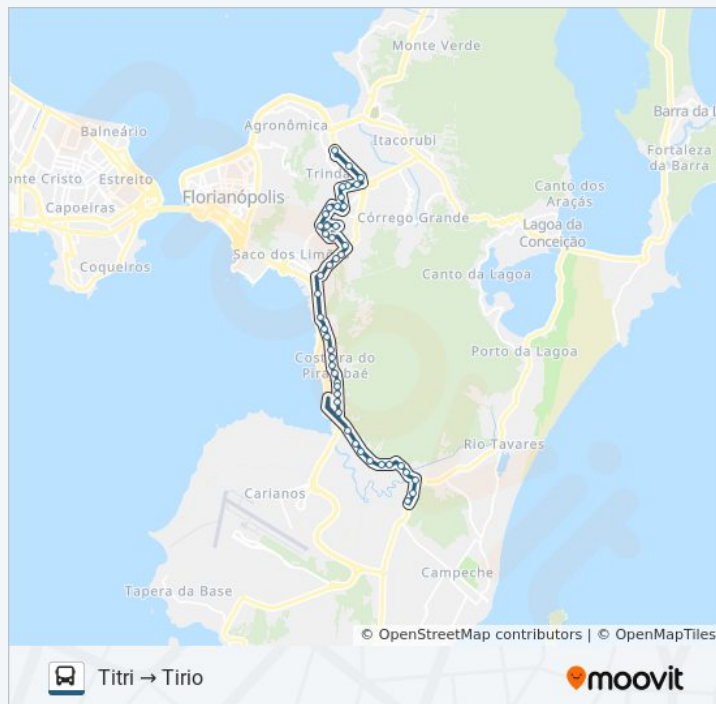

Rodovia Sc- 405

Rodovia Sc- 405

Rodovia Sc- 405

sexta-feira

07:14 - 22:15

sábado

06:30 - 22:30

Informações da linha de ônibus 847 TIRIO - TITRI VIA UFSC

Sentido: Titri → Tirio

Paradas: 43

Duração da viagem: 34 min

Resumo da linha:

Titri → Tirio

Rodovia Sc- 405

Rodovia Sc- 405

Rodovia Sc- 405

Rodovia Sc- 405

Rodovia Sc- 405

Rodovia Sc- 406

Tirio - Terminal Rio Tavares

Os horários e os mapas do itinerário da linha de ônibus 847 TIRIO - TITRI VIA UFSC estão disponíveis, no formato PDF offline, no site: moovitapp.com. Use o [Moovit App](#) e viaje de transporte público por Florianópolis e Região! Com o Moovit você poderá ver os horários em tempo real dos ônibus, trem e metrô, e receber direções passo a passo durante todo o percurso!