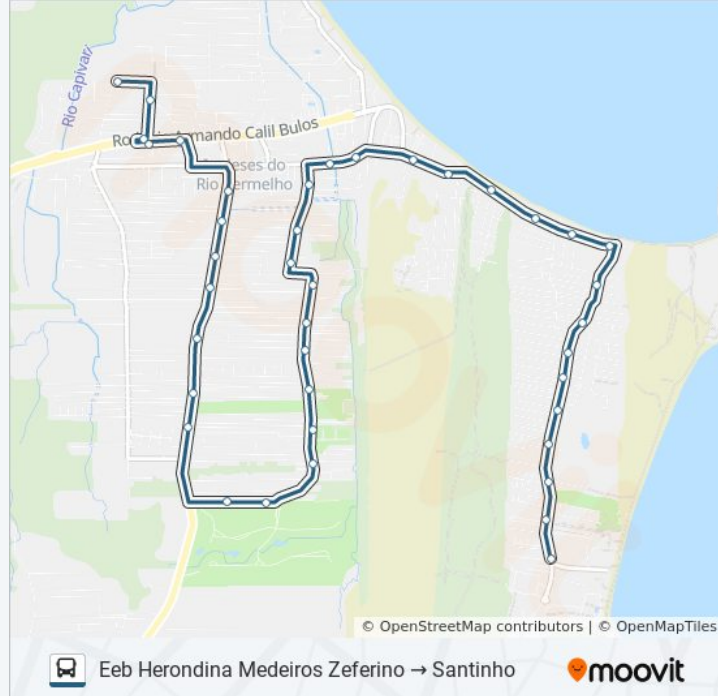

domingo	Fora de Operação
segunda-feira	12:05 - 17:20
terça-feira	12:05 - 17:20
quarta-feira	12:05 - 17:20
quinta-feira	12:05 - 17:20
sexta-feira	12:05 - 17:20
sábado	Fora de Operação

Informações da linha de ônibus 296 CIRCULAR SANTINHO INGLESES

Sentido: Eeb Herondina Medeiros Zeferino → Santinho

Paradas: 40

Duração da viagem: 28 min

Resumo da linha:

Estrada Dário Manoel Cardoso, 1000
 Estrada Dário Manoel Cardoso, 655
 Estrada Dário Manoel Cardoso, 501
 Estrada Dário Manoel Cardoso, 1
 Rua Intendente João Nunes Vieira, 1486
 Rua Intendente João Nunes Vieira
 Estrada Dom João Becker, 641
 Estrada Dom João Becker, 956
 Estrada Dom João Becker, 1242
 Estrada Dom João Becker, 1560
 Estrada Dom João Becker, 1765
 Estrada Dom João Becker, 67
 Estrada Vereador Onildo Lemos, 342
 Estrada Vereador Onildo Lemos, 662
 Estrada Vereador Onildo Lemos, 800
 Estrada Vereador Onildo Lemos, 1721
 Estrada Vereador Onildo Lemos, 1290
 Estrada Vereador Onildo Lemos, 1409
 Estrada Vereador Onildo Lemos, 1672
 Estrada Vereador Onildo Lemos, 1988
 Estrada Vereador Onildo Lemos, 2266

Sentido: Santinho → Eeb Herondina Medeiros Zeferino

42 pontos

[VER OS HORÁRIOS DA LINHA](#)

Rua Raul Pereira Caldas, 24
 Estrada Vereador Onildo Lemos, 1999
 Estrada Vereador Onildo Lemos, 1715
 Estrada Vereador Onildo Lemos, 1482
 Estrada Vereador Onildo Lemos, 1259
 Estrada Vereador Onildo Lemos, 188
 Estrada Vereador Onildo Lemos, 808

Informações da linha de ônibus 296 CIRCULAR SANTINHO INGLESES

Sentido: Santinho → Eeb Herondina Medeiros Zeferino

Paradas: 42

Duração da viagem: 29 min

Resumo da linha:

Avenida Internacional, 337

Rua Três Marias, 1016-1044