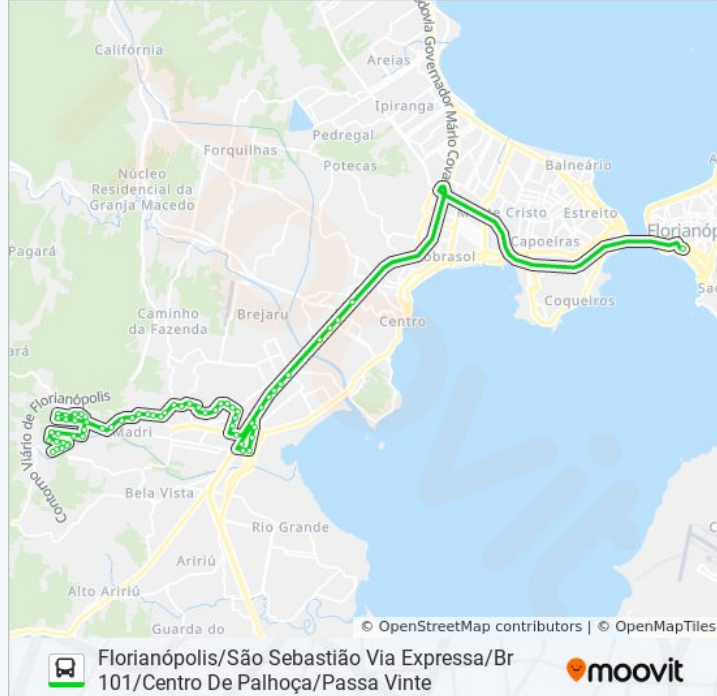

Rua Marino Jorge Dos Santos, 166-198

Rua Marino Jorge Dos Santos, 348-370

Rua Do Seu Lili

Rua Do Seu Lili

Rua Do Seu Lili

Rua Do Seu Lili

Rua Alaor Silveira, 272-354

Rua Alaor Silveira, 96-202

Ponto Final São Sebastião (Igreja)

Rua Marino Jorge Dos Santos, 782-894

Rua Marino Jorge Dos Santos, 890

Rua Marino Jorge Dos Santos, 351

Ponto Final São Sebastião

Os horários e os mapas do itinerário da linha de ônibus 0242 estão disponíveis, no formato PDF offline, no site: [moovitapp.com](https://moovitapp.com). Use o [Moovit App](#) e viaje de transporte público por Florianópolis e Região! Com o Moovit você poderá ver os horários em tempo real dos ônibus, trem e metrô, e receber direções passo a passo durante todo o percurso!