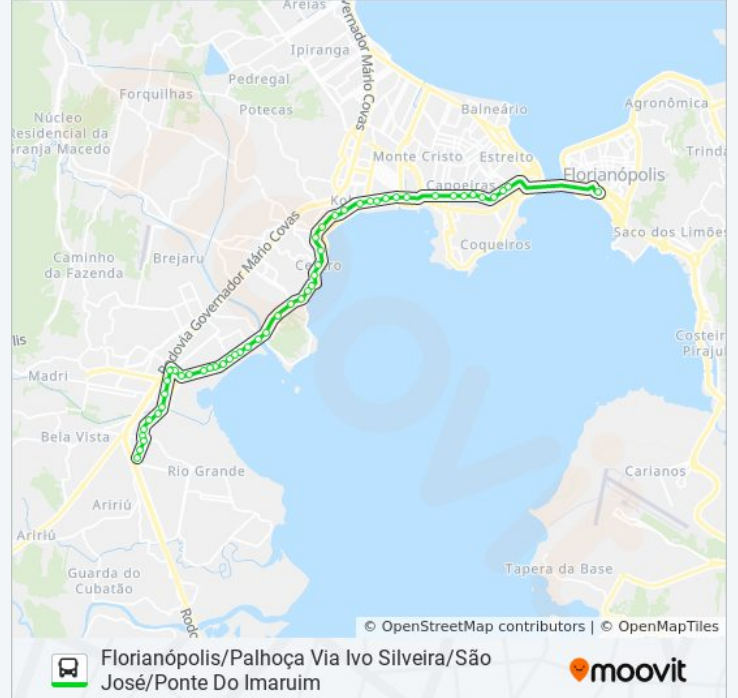

R. João Born

R. João Born (Praça 15 De Novembro)

R. Ten. Francisco Lehmkhul

Av. Barão Do Rio Branco

Av. Barão Do Rio Branco

Av. Barão Do Rio Branco

Av. Barão Do Rio Branco

Av. Pref. Nelson Martins

Av. Pref. Nelson Martins

Av. Pref. Nelson Martins

Av. Pref. Nelson Martins

R. Jacob Weingatner

R. Jacob Weingatner

R. Jacob Weingatner

Avenida Aleixo Alves De Souza, 1333

Rua Felisberto Francisco Cardoso, 45

Rua Zulma Júlia Martins, 3

Rua Lídia Da Silva Lima, 22

Avenida Aleixo Alves De Souza

Avenida Aleixo Alves De Souza

Avenida Aleixo Alves De Souza, 63

Rua Geral Da Barra, 1724-1784

Ponto Inicial/Final Do Nova Palhoça

Sentido: Nova Palhoça/Florianópolis Via Ponte Do Imaruim/São José/Ivo Silveira

54 pontos

[VER OS HORÁRIOS DA LINHA](#)

Ponto Inicial/Final Do Nova Palhoça

Avenida Aleixo Alves De Souza, 63

Avenida Aleixo Alves De Souza