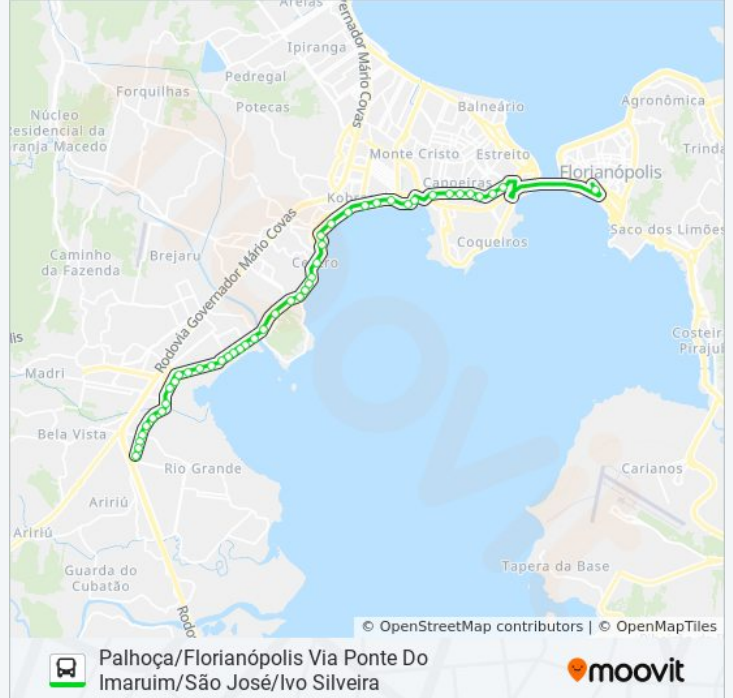

Av. Acioni Souza Filho

Av. Acioni Souza Filho (Cassol)

Av. Acioni Souza Filho (Feirão De Imóveis)

Av. Acioni Souza Filho (Areia Bronze)

Av. Acioni Souza Filho

R. Dom Pedro II (Htech)

Av. Gov. Ivo Silveira (Angeloni Capoeiras)

Av. Gov. Ivo Silveira

Av. Gov. Ivo Silveira

Av. Gov. Ivo Silveira

Av. Gov. Ivo Silveira

Av. Gov. Ivo Silveira

Av. Gov. Ivo Silveira

Os horários e os mapas do itinerário da linha de ônibus 0380 estão disponíveis, no formato PDF offline, no site: moovitapp.com. Use o [Moovit App](#) e viaje de transporte público por Florianópolis e Região! Com o Moovit você poderá ver os horários em tempo real dos ônibus, trem e metrô, e receber direções passo a passo durante todo o percurso!