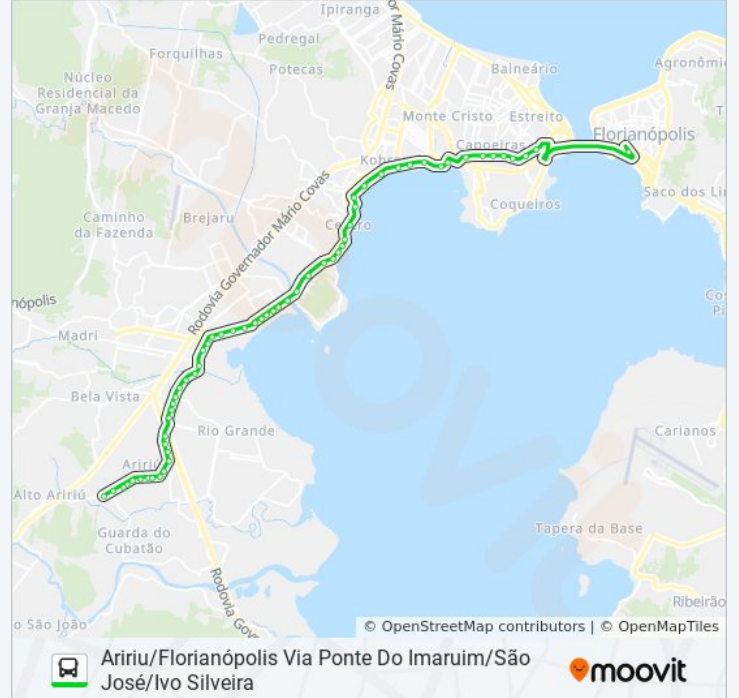

Av. Acioni Souza Filho (Bistek)

Av. Acioni Souza Filho

Av. Acioni Souza Filho (Cassol)

Av. Acioni Souza Filho (Feirão De Imóveis)

Av. Acioni Souza Filho (Areia Bronze)

Av. Acioni Souza Filho

R. Dom Pedro II (Htech)

Av. Gov. Ivo Silveira (Angeloni Capoeiras))

Av. Gov. Ivo Silveira

Av. Gov. Ivo Silveira

Av. Gov. Ivo Silveira

Av. Gov. Ivo Silveira

Av. Gov. Ivo Silveira

Av. Gov. Ivo Silveira

Ticen - Plataforma C (Jotur)

**Sentido: Florianópolis/Aririú Via Ivo Silveira/São José/Ponte Do Imaruim**

67 pontos

[VER OS HORÁRIOS DA LINHA](#)

Ticen - Plataforma C (Jotur)

Av. Gov. Ivo Silveira

Av. Gov. Ivo Silveira

Av. Gov. Ivo Silveira