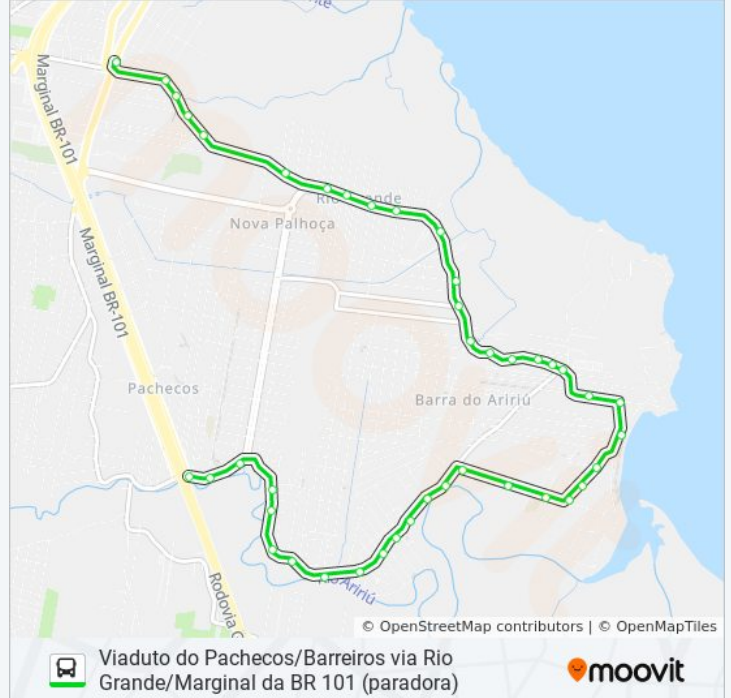

0270

Viaduto Pachecos/Barreiros Via Rio Grande/Marginal Br 101

Use O App

A linha de ônibus 0270 | (Viaduto Pachecos/Barreiros Via Rio Grande/Marginal Br 101) tem 1 itinerário.

(1) Viaduto Pachecos/Barreiros Via Rio Grande/Marginal Br 101: 05:15

Use o aplicativo do Moovit para encontrar a estação de ônibus da linha 0270 mais perto de você e descubra quando chegará a próxima linha de ônibus 0270.

Sentido: Viaduto Pachecos/Barreiros Via Rio Grande/Marginal Br 101

42 pontos

[VER OS HORÁRIOS DA LINHA](#)

Ponto Inicial Viaduto Do Pachecos

Rua Sergio Albino Da Silva, 3885

Rua Geral Da Barra, 1724-1784

Rua Geral Da Barra, 3328a

Rua Geral Da Barra, 1280

Rua Geral Da Barra, 984-1052

Informações da linha de ônibus 0270

Sentido: Viaduto Pachecos/Barreiros Via Rio Grande/Marginal Br 101

Paradas: 42

Duração da viagem: 25 min

Resumo da linha:

Rua Nossa Senhora Dos Navegantes, 190
Rua Alcino Dos Navegantes Moreira, 127-149
Rua Alcino Dos Navegantes Moreira, 198
Rua Alcino Dos Navegantes Moreira, 512
Rua Alcino Dos Navegantes Moreira, 605
Rua Alcino Dos Navegantes Moreira, 694
Rua Alcino Dos Navegantes Moreira, 541
Rua Alcino Dos Navegantes Moreira, 1036
Rua Alcino Dos Navegantes Moreira, 4095
Rua Seiscentos E Vinte E Um, 07
Rua Alcino Dos Navegantes Moreira, 3748
Avenida Rio Grande, 3495
Avenida Rio Grande, 1988
Avenida Rio Grande, 1803
Avenida Rio Grande, 1636
Avenida Rio Grande, 1561
Avenida Rio Grande, 1263
Avenida Rio Grande, 723
Avenida Rio Grande, 516
Avenida Rio Grande, 457
Avenida Rio Grande, 310
R. Ver. Osvaldo De Oliveira