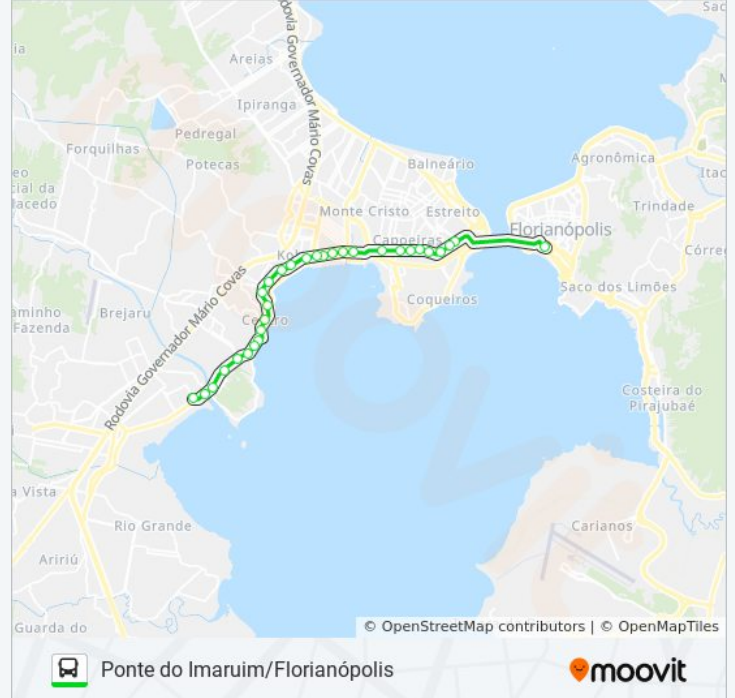

### Informações da linha de ônibus 2060

**Sentido:** Florianópolis/Ponte Do Imaruim Via Ivo Silveira/São José/Casqueiro/Elza Luchi

**Paradas:** 30

**Duração da viagem:** 34 min

**Resumo da linha:**

R. Getúlio Vargas

Av. Aniceto Zacchi

Ponto Final Praça Ponte Do Imaruim

**Sentido: Ponte Do Imaruim (Praça)/Florianópolis Via Casqueiro/Elza Luchi/Reta Do Patural/Aniceto Zacchi/São José/Ivo Silveira**

52 pontos

[VER OS HORÁRIOS DA LINHA](#)

Ponto Final Praça Ponte Do Imaruim

Rua Trinta E Um De Março, 27

Rua Trinta E Um De Março, 61

Rua José Silveira De Souza, 2-290

Rua José Silveira De Souza, 2-290

Rua Augusto Westphal, 642-698

Rua Zeferino José Da Silva, 181-329