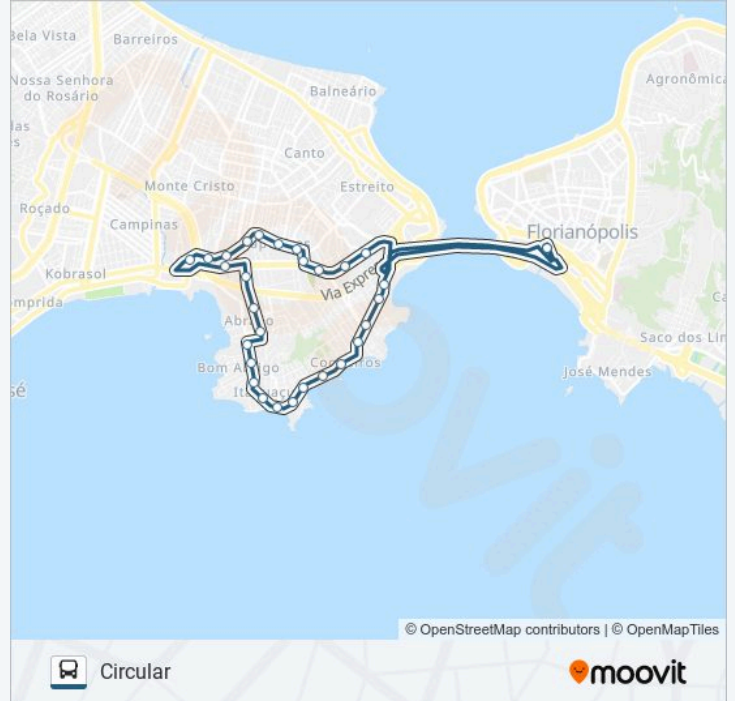

Sentido: Circular

30 pontos

[VER OS HORÁRIOS DA LINHA](#)

Ticen - Plataforma C (Consórcio Fênix)
Avenida Engenheiro Max De Souza
Avenida Engenheiro Max De Souza
Avenida Engenheiro Max De Souza, 1302
Avenida Engenheiro Max De Souza, 81
Rua Desembargador Pedro Silva, 1924
Rua Desembargador Pedro Silva, 2202
Rua Desembargador Pedro Silva, 2558
Rua Desembargador Pedro Silva, 2800
Rua Desembargador Pedro Silva
Rua João Meirelles, S/N
Rua João Meirelles, 442
Rua João Meirelles, 694
Rua João Meirelles, S/N
Avenida Patrício Caldeira De Andrade, S/N
Avenida Patrício Caldeira De Andrade, S/N
Avenida Patrício Caldeira De Andrade
Av. Gov. Ivo Silveira
Rua Prefeito Dib Cherem, 3213
Rua Prefeito Dib Cherem, 1977
Rua Prefeito Dib Cherem, 2693

Rua Santos Saraiva, 1655

Rua São Cristóvão

Av. Gov. Ivo Silveira

Av. Gov. Ivo Silveira

Av. Gov. Ivo Silveira

Ticen - Plataforma C (Consórcio Fênix)

Os horários e os mapas do itinerário da linha de ônibus 604 MADRUGADÃO CONTINENTE SUL estão disponíveis, no formato PDF offline, no site: moovitapp.com. Use o Moovit App e viaje de transporte público por Florianópolis e Região! Com o Moovit você poderá ver os horários em tempo real dos ônibus, trem e metrô, e receber direções passo a passo durante todo o percurso!