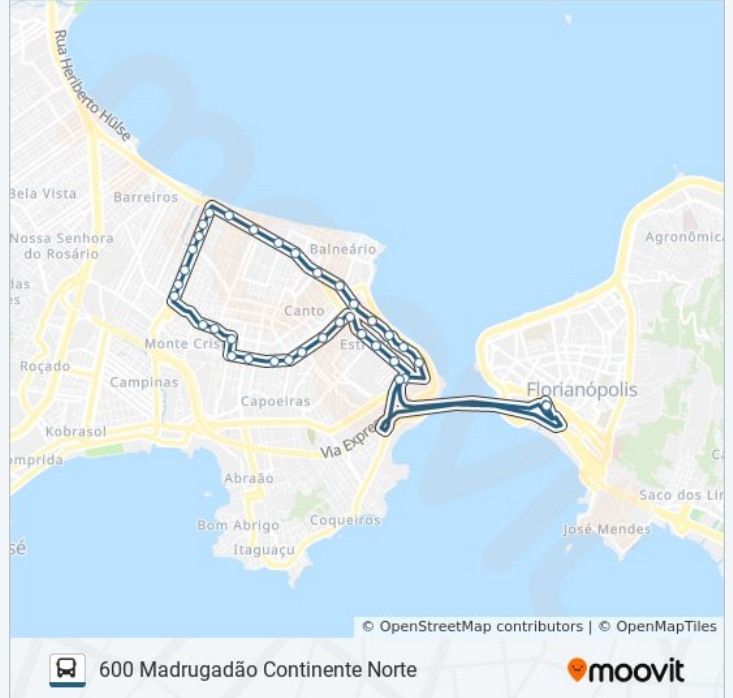

Informações da linha de ônibus 600 MADRUGADÃO CONTINENTE NORTE**Sentido:** Circular**Paradas:** 36**Duração da viagem:** 26 min**Resumo da linha:**

Rua Luis Carlos Prestes

Rua Irmã Bonavita, 1033

Rua Joaquim Nabuco, 2073

Rua Joaquim Nabuco

Rua Joaquim Nabuco, 1531

Rua Joaquim Nabuco, 1342

Rua Afonso Pena, 1103

Rua Afonso Pena, 811

Rua Afonso Pena, S/N

Rua General Euríco Gáspar Dutra, 1375

Rua General Euríco Gáspar Dutra, 990

R. Gen. Eurico Gaspar Dutra (02) - 63º Bi
Exército

Rua General Euríco Gáspar Dutra, S/N

Avenida Governador Ivo Silveira

Ticen - Plataforma C (Consórcio Fênix)

Os horários e os mapas do itinerário da linha de ônibus 600 MADRUGADÃO CONTINENTE NORTE estão disponíveis, no formato PDF offline, no site: moovitapp.com. Use o [Moovit App](#) e viaje de transporte público por Florianópolis e Região! Com o Moovit você poderá ver os horários em tempo real dos ônibus, trem e metrô, e receber direções passo a passo durante todo o percurso!