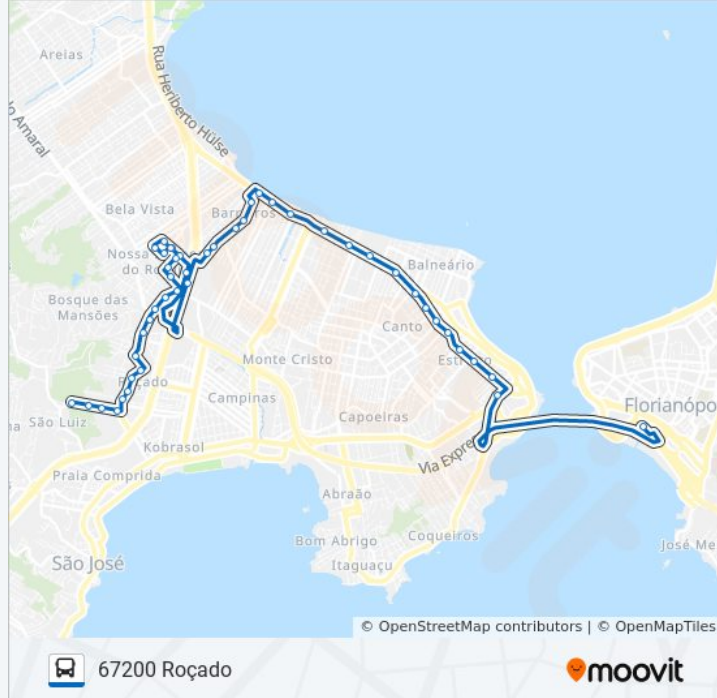

Avenida Marinheiro Max Schramm, 3635

Avenida Marinheiro Max Schramm, 3157

Avenida Marinheiro Max Schramm, S/N

Avenida Marinheiro Max Schramm, 2301

Rua General Liberato Bittencourt, 2011

Rua General Liberato Bittencourt, 1773

Rua General Liberato Bittencourt, 1633

Rua General Euríco Gáspar Dutra, 1375

Rua General Euríco Gáspar Dutra, 990

R. Gen. Eurico Gaspar Dutra (02) - 63º Bi Exército

Rua General Euríco Gáspar Dutra, S/N

Avenida Governador Ivo Silveira

Ticen - Plataforma D

**Sentido: Ticen → Roçado**

50 pontos

[VER OS HORÁRIOS DA LINHA](#)

Ticen - Plataforma D

Av. Gove. Ivo Silveira

Rua Fúlvio Aducci, 229

Rua Fúlvio Aducci, 520