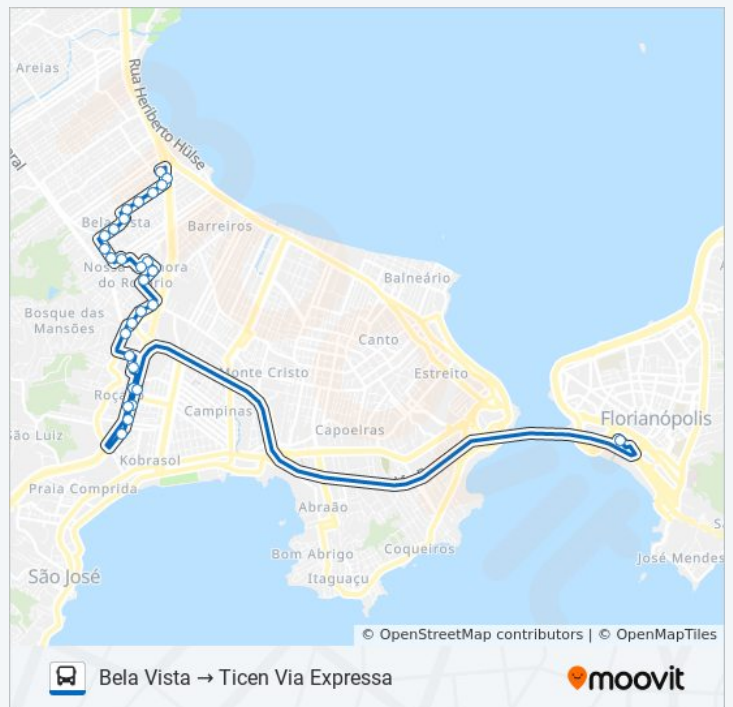

Sábado

Fora de Operação

Informações da linha de ônibus 43101 BELA VISTA VIA FLORESTA

Sentido: Bela Vista → Ticen Via Expressa

Paradas: 29

Duração da viagem: 23 min

Resumo da linha:

Sentido: Ticen → Bela Vista

47 pontos

[VER OS HORÁRIOS DA LINHA](#)

Ticen - Plataforma D

Av. Gov. Ivo Silveira

Av. Gov. Ivo Silveira

Av. Gov. Ivo Silveira

Horários da linha de ônibus 43101 BELA VISTA VIA FLORESTA

Tabela de horários sentido Ticen → Bela Vista