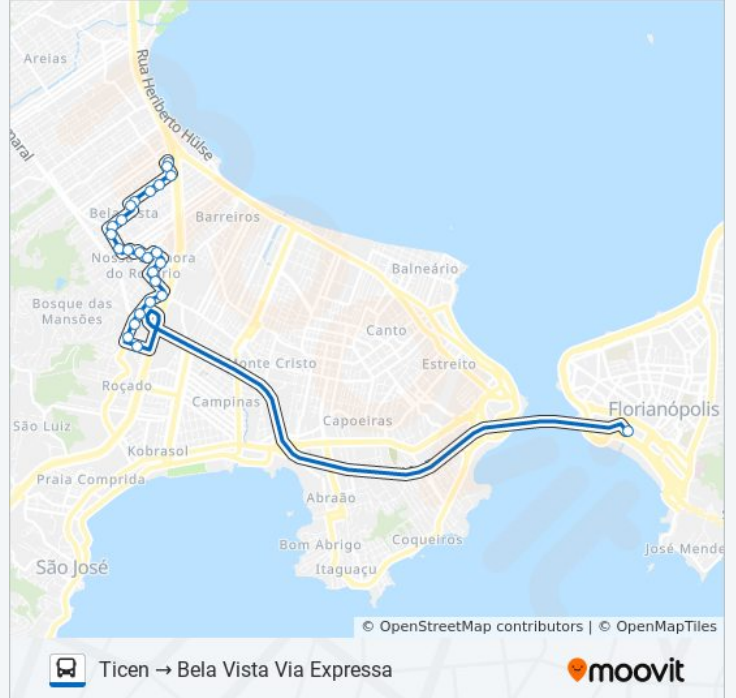

Informações da linha de ônibus 43101 BELA VISTA VIA FLORESTA

Sentido: Ticen → Bela Vista Via Expressa

Paradas: 25

Duração da viagem: 18 min

Resumo da linha:

Av. Brasil

Av. Brasil

Av. Brasil

Av. Brasil

R. Agrolândia

Rua Das Orquideas, 135

Os horários e os mapas do itinerário da linha de ônibus 43101 BELA VISTA VIA FLORESTA estão disponíveis, no formato PDF offline, no site: moovitapp.com. Use o [Moovit App](#) e viaje de transporte público por Florianópolis e Região! Com o Moovit você poderá ver os horários em tempo real dos ônibus, trem e metrô, e receber direções passo a passo durante todo o percurso!