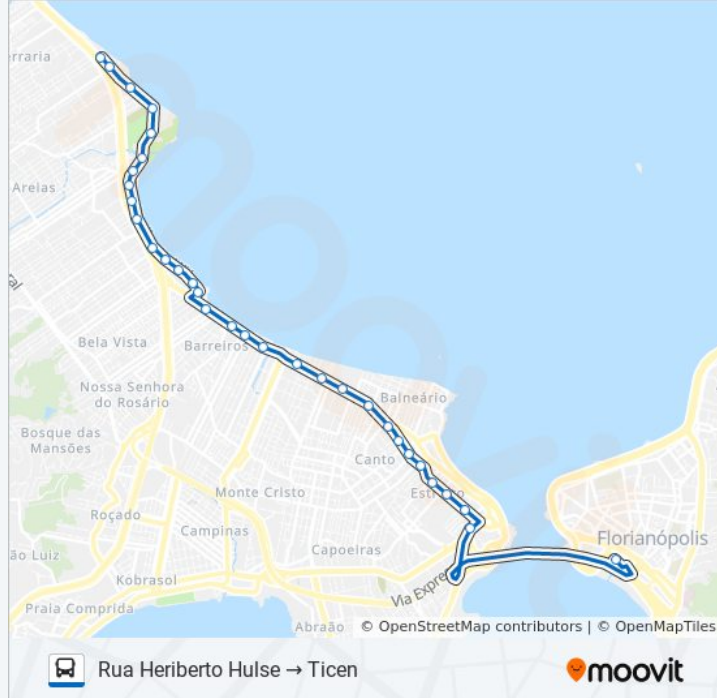

📍 44201 HERIBERTO HULSE

Rua Heriberto Hulse →
Ticen

Use O App

A linha de ônibus 44201 HERIBERTO HULSE | (Rua Heriberto Hulse → Ticen) tem 1 itinerário.

(1) Rua Heriberto Hulse → Ticen: 09:00

Use o aplicativo do Moovit para encontrar a estação de ônibus da linha 44201 HERIBERTO HULSE mais perto de você e descubra quando chegará a próxima linha de ônibus 44201 HERIBERTO HULSE.

R. Heriberto Hulse

R. José De Araujo

Av. Leoberto Leal (Policlínica Municipal)

Av. Leoberto Leal (Koerich)

Av. Leoberto Leal (Lotérica)

Av. Leoberto Leal (Casa Das Películas)

Avenida Marinheiro Max Schramm, 3635

Informações da linha de ônibus 44201 HERIBERTO HULSE**Sentido:** Rua Heriberto Hulse → Ticen**Paradas:** 32**Duração da viagem:** 32 min**Resumo da linha:**

Avenida Marinheiro Max Schramm, S/N

Avenida Marinheiro Max Schramm, 2301

Rua General Euríco Gáspar Dutra, S/N

Avenida Governador Ivo Silveira

Ticen - Plataforma D

Os horários e os mapas do itinerário da linha de ônibus 44201 HERIBERTO HULSE estão disponíveis, no formato PDF offline, no site: moovitapp.com. Use o [Moovit App](#) e viaje de transporte público por Florianópolis e Região! Com o Moovit você poderá ver os horários em tempo real dos ônibus, trem e metrô, e receber direções passo a passo durante todo o percurso!