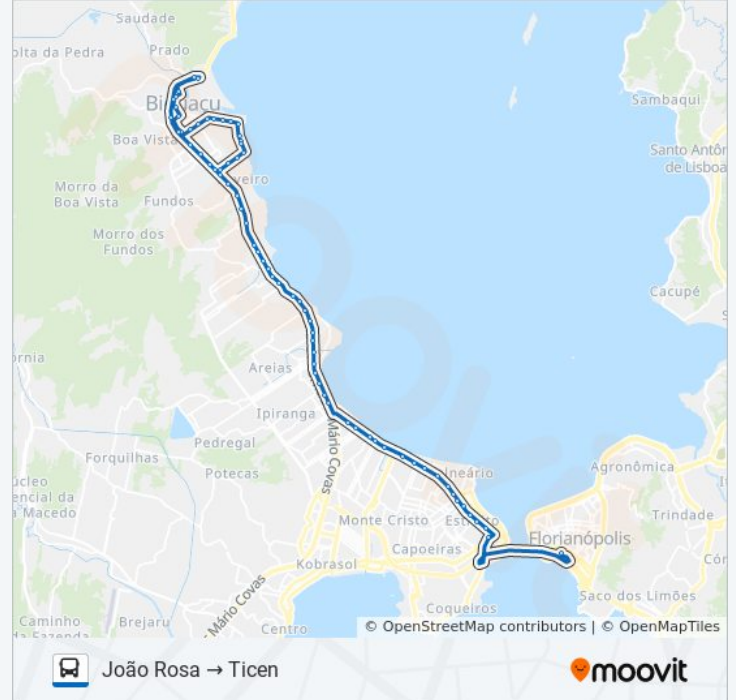

Marginal Br-101

Marginal Br-101

Marginal Br-101 (Trevo De Barreiros)

Av. Leoberto Leal (Continental)

Av. Leoberto Leal (Policlínica Municipal)

Av. Leoberto Leal (Koerich)

Av. Leoberto Leal (Lotérica)

Av. Leoberto Leal (Casa Das Películas)

Avenida Marinheiro Max Schramm, 3635

Avenida Marinheiro Max Schramm, 3157

Avenida Marinheiro Max Schramm, S/N

Avenida Marinheiro Max Schramm, 2301

Rua General Liberato Bittencourt, 2011

Rua General Liberato Bittencourt, 1773

Rua General Liberato Bittencourt, 1633

Rua General Euríco Gáspar Dutra, 1375

Rua General Euríco Gáspar Dutra, 990

R. Gen. Eurico Gaspar Dutra (02) - 63º Bi
Exército

Rua General Euríco Gáspar Dutra, S/N

Avenida Governador Ivo Silveira

Ticen - Plataforma D

Sentido: Ticen → João Rosa

60 pontos

[VER OS HORÁRIOS DA LINHA](#)

Ticen - Plataforma D

Av. Gove. Ivo Silveira

Rua Fúlvio Aducci, 229

Rua Fúlvio Aducci, 520