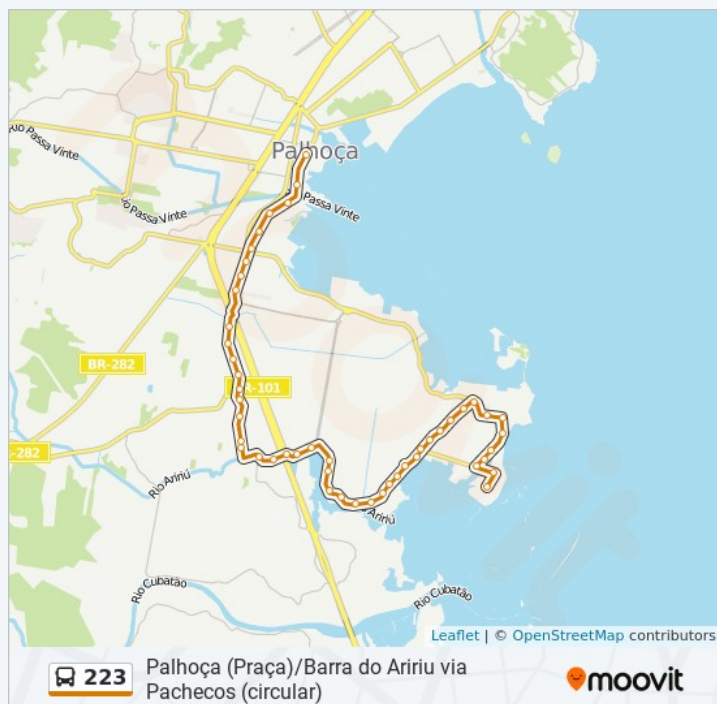

Rua José Valério De Souza, 554-584

Rua José Valério De Souza, 740-758

Rua José Valério De Souza, 940

Rua Jorgino Damásio Espíndola, 102-288

Rua Jorgino Damásio Espíndola, 1240

Rua Jorgino Damásio Espíndola, 290-580

Rua Geral Da Barra, 1530

Rua Tijucas, 98-202

Rua Geral Da Barra, 405-473

Rua Geral Da Barra, 475-633

Rua Angelino Francisco Da Silva, 38

Rua Geral Da Barra, 983-1051

Rua Geral Da Barra, 1281-1309

Rua Geral Da Barra, 1403-1485

Rua Geral Da Barra, 1723-1783

Rua Geral Da Barra, 1810-2016

Ponto Final Viaduto Do Pachecos

Rua Nelson Floriano Campos, 1551-1657

Rua Nelsom Floriano Campos, 1369

Rua Nelson Floriano Campos, 991-1029

Rua Nelson Floriano Campos, 907-949

Rua Nelson Floriano Campos, 587-603

Rua Nelson Floriano Campos, 294-446

Rua Nelson Floriano Campos, 159-291

Ponto Final Entrada Do Pachecos (Aririu)

Av. Bom Jesus De Nazaré

Av. Bom Jesus De Nazaré (Subestação)

Av. Bom Jesus De Nazaré

R. Jacob Weingatner

R. Jacob Weingatner

R. Jacob Weingatner

R. Ver. Osvaldo De Oliveira

R. Ver. Osvaldo De Oliveira