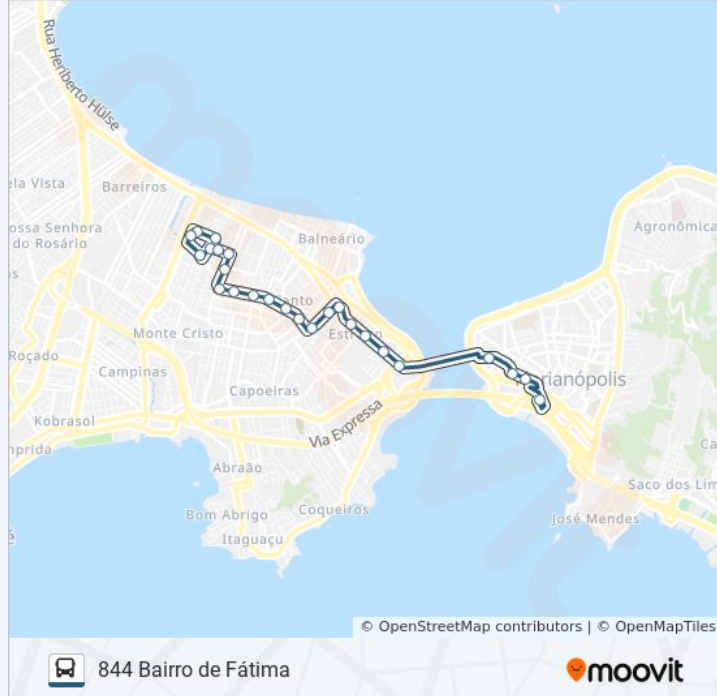

Use o aplicativo do Moovit para encontrar a estação de ônibus da linha 844 BAIRRO DE FÁTIMA mais perto de você e descubra quando chegará a próxima linha de ônibus 844 BAIRRO DE FÁTIMA.

Sentido: Bairro De Fátima → Ticen Via Ponte Hercílio Luz

25 pontos

[VER OS HORÁRIOS DA LINHA](#)

Rua Manoel Pizzolati, 467
Rua Manoel Pizzolati, 257
Rua Elesbão Pinto Da Luz, 434
Avenida Jucelino Kubitheck De Oliveira
Rua Gualberto Senna, 300
Rua José Donatílio Da Luz, 174
Rua José Donatílio Da Luz, 16
Rua Nossa Senhora Do Rosário, 673
Rua Felipe Neves, 1190
Rua Felipe Neves, 1123
Rua Felipe Neves, 867
Rua Felipe Neves, 661
Rua Felipe Neves, 425
Rua Felipe Neves, 180
Rua Afonso Pena, 811
Rua Afonso Pena, S/N
Rua General Euríco Gáspar Dutra, 1375
Rua General Euríco Gáspar Dutra, 990
R. Gen. Eurico Gaspar Dutra (02) - 63º Bi Exército

Informações da linha de ônibus 844 BAIRRO DE FÁTIMA**Sentido:** Bairro De Fátima → Ticen Via Ponte Hercílio Luz**Paradas:** 25**Duração da viagem:** 15 min**Resumo da linha:**

Rua General Euríco Gáspar Dutra, S/N
Avenida Governador Ivo Silveira, 1179
Al. Adolfo Konder
R. Francisco Tolentino
R. Francisco Tolentino (Casas D'Água)
Ticen - Plataforma B

Sentido: Bairro De Fátima → Ticen Via Ponte Pedro Ivo

22 pontos

[VER OS HORÁRIOS DA LINHA](#)

Rua Manoel Pizzolati, 467
Rua Manoel Pizzolati, 257
Rua Elesbão Pinto Da Luz, 434
Avenida Jucelino Kubitheck De Oliveira
Rua Gualberto Senna, 300
Rua José Donatílio Da Luz, 174
Rua José Donatílio Da Luz, 16
Rua Nossa Senhora Do Rosário, 673
Rua Felipe Neves, 1190
Rua Felipe Neves, 1123
Rua Felipe Neves, 867
Rua Felipe Neves, 661
Rua Felipe Neves, 425
Rua Felipe Neves, 180
Rua Afonso Pena, 811
Rua Afonso Pena, S/N
Rua General Euríco Gáspar Dutra, 1375
Rua General Euríco Gáspar Dutra, 990