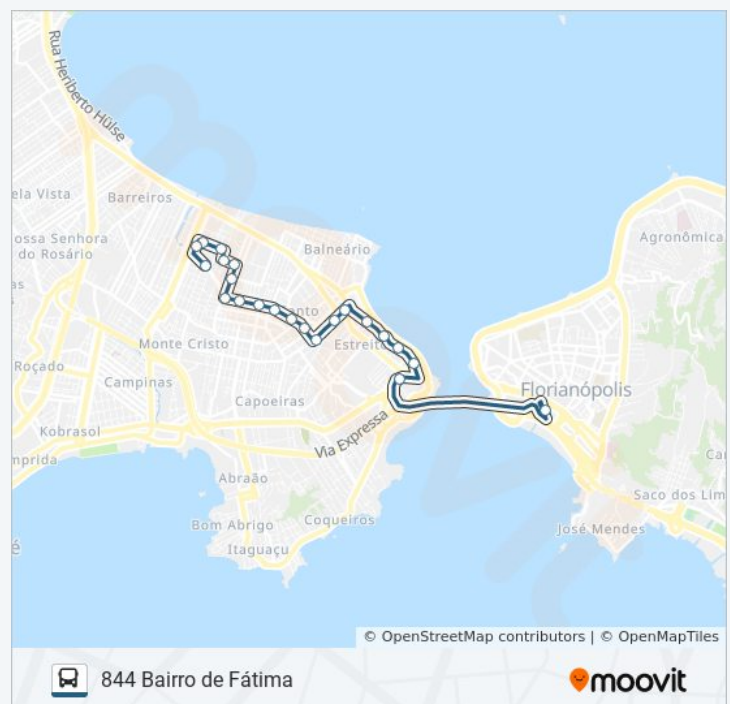

Rua General Euríco Gáspar Dutra, S/N

Avenida Governador Ivo Silveira

Ticen - Plataforma B

Sentido: Ticen → Bairro De Fátima

22 pontos

[VER OS HORÁRIOS DA LINHA](#)

Ticen - Plataforma B

Av. Gove. Ivo Silveira

Rua Fúlvio Aducci, 229

Rua Fúlvio Aducci, 520

Rua Fúlvio Aducci, 778

Rua Fúlvio Aducci, 1137

Rua Afonso Pena, 294

Rua Afonso Pena, 468

Rua Afonso Pena, 737

Rua Felipe Neves, 180

Rua Felipe Neves, 431

Rua Felipe Neves, 668

Rua Felipe Neves, 877

Rua Felipe Neves, 1148

Rua Felipe Neves

Rua Nossa Senhora Do Rosário, 673

Rua José Donatílio Da Luz, 26

Rua José Donatílio Da Luz, 184

Rua Manoel Pizzolati, 467

Rua Manoel Pizzolati, 257

Rua Elesbão Pinto Da Luz, 434

Avenida Jucelino Kubitheck De Oliveira

Horários da linha de ônibus 844 BAIRRO DE FÁTIMA

Tabela de horários sentido Ticen → Bairro De Fátima

domingo	00:15
segunda-feira	00:15
terça-feira	00:10
quarta-feira	00:10
quinta-feira	00:10
sexta-feira	00:10
sábado	00:10

Informações da linha de ônibus 844 BAIRRO DE FÁTIMA

Sentido: Ticen → Bairro De Fátima

Paradas: 22

Duração da viagem: 14 min

Resumo da linha:

Os horários e os mapas do itinerário da linha de ônibus 844 BAIRRO DE FÁTIMA estão disponíveis, no formato PDF offline, no site: moovitapp.com. Use o [Moovit App](#) e viaje de transporte público por Florianópolis e Região! Com o Moovit você poderá ver os horários em tempo real dos ônibus, trem e metrô.

Confira os horários de chegada em tempo real!