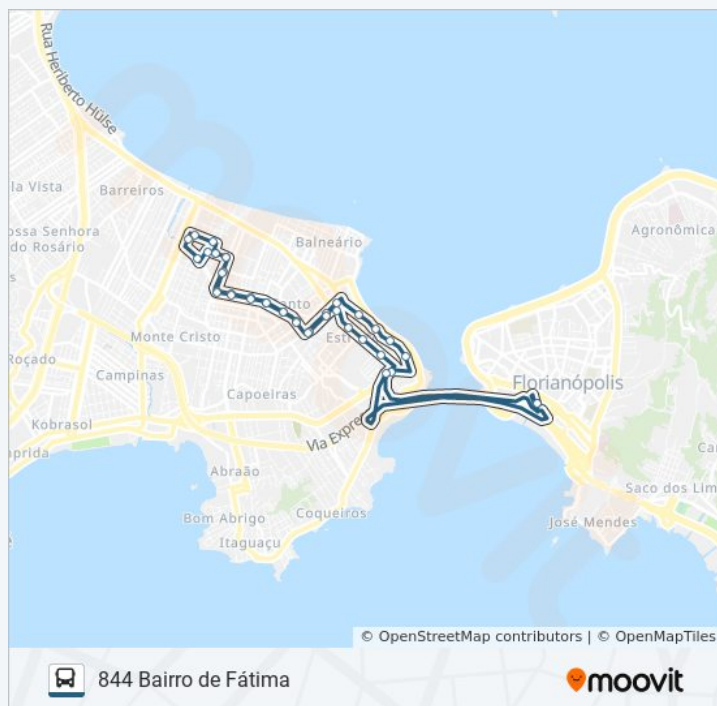

sexta-feira

Fora de Operação

sábado

06:25 - 23:20

Informações da linha de ônibus 844 BAIRRO DE FÁTIMA

Sentido: Circular Via Ponte Pedro Ivo

Paradas: 40

Duração da viagem: 28 min

Resumo da linha:

Rua General Euríco Gáspar Dutra, S/N

Avenida Governador Ivo Silveira

Ticen - Plataforma B

Sentido: Ticen → Bairro De Fátima

22 pontos

[VER OS HORÁRIOS DA LINHA](#)

Ticen - Plataforma B