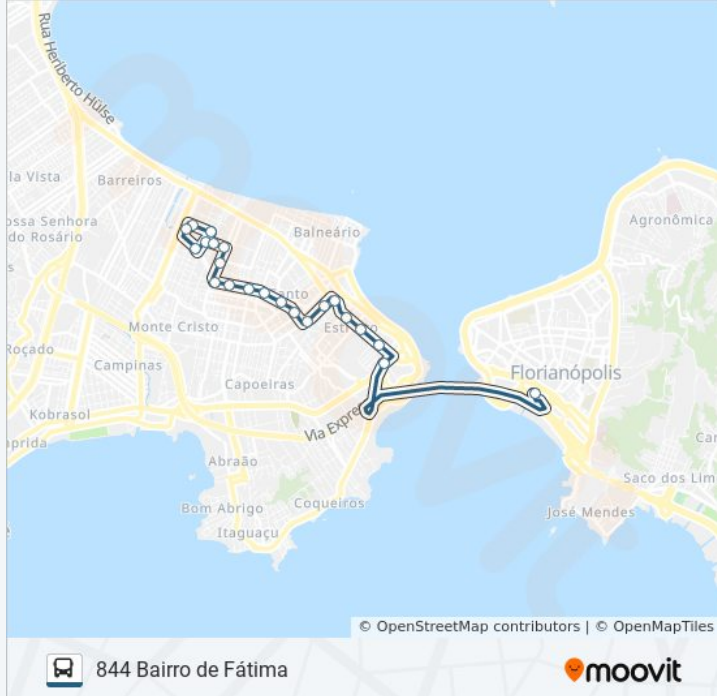

Informações da linha de ônibus 844 BAIRRO DE FÁTIMA**Sentido:** Bairro De Fátima → Ticen Via Ponte Hercílio Luz**Paradas:** 25**Duração da viagem:** 15 min**Resumo da linha:**

Rua General Euríco Gáspar Dutra, S/N
Avenida Governador Ivo Silveira, 1179
Al. Adolfo Konder
R. Francisco Tolentino
R. Francisco Tolentino (Casas D'Água)
Ticen - Plataforma B

Sentido: Bairro De Fátima → Ticen Via Ponte Pedro Ivo

22 pontos

[VER OS HORÁRIOS DA LINHA](#)

Rua Manoel Pizzolati, 467
Rua Manoel Pizzolati, 257
Rua Elesbão Pinto Da Luz, 434
Avenida Jucelino Kubitheck De Oliveira
Rua Gualberto Senna, 300
Rua José Donatílio Da Luz, 174
Rua José Donatílio Da Luz, 16
Rua Nossa Senhora Do Rosário, 673
Rua Felipe Neves, 1190
Rua Felipe Neves, 1123
Rua Felipe Neves, 867
Rua Felipe Neves, 661
Rua Felipe Neves, 425
Rua Felipe Neves, 180
Rua Afonso Pena, 811
Rua Afonso Pena, S/N
Rua General Euríco Gáspar Dutra, 1375
Rua General Euríco Gáspar Dutra, 990

Informações da linha de ônibus 844 BAIRRO DE FÁTIMA

Sentido: Bairro De Fátima → Ticen Via Ponte Pedro Ivo

Paradas: 22

Duração da viagem: 13 min

Resumo da linha:

R. Gen. Eurico Gaspar Dutra (02) - 63º Bi Exército

Rua General Eurico Gáspar Dutra, S/N

Avenida Governador Ivo Silveira

Ticen - Plataforma B

Sentido: Circular Via Ponte Hercílio Luz

43 pontos

[VER OS HORÁRIOS DA LINHA](#)

Ticen - Plataforma B

Av. Gove. Ivo Silveira