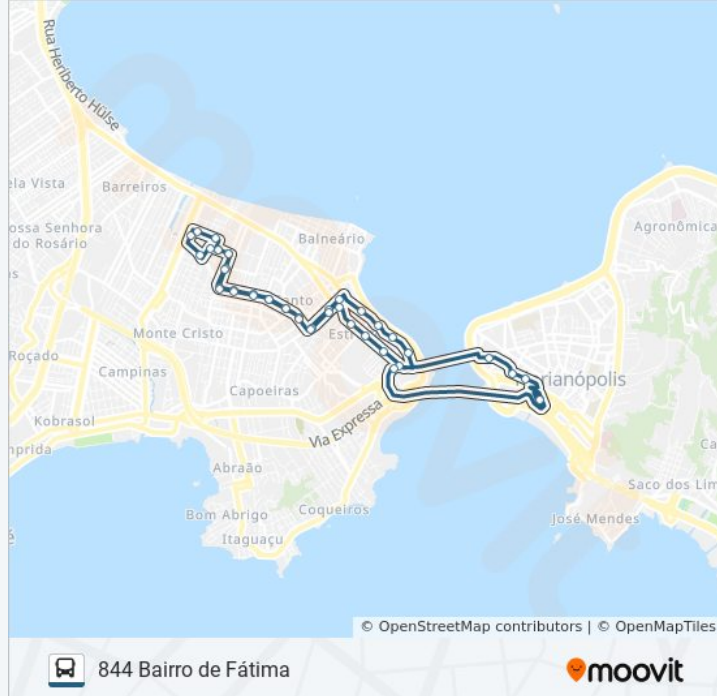

Rua General Euríco Gáspar Dutra, S/N

Avenida Governador Ivo Silveira, 1179

Al. Adolfo Konder

R. Francisco Tolentino

R. Francisco Tolentino (Casas D'Água)

Ticen - Plataforma B

Sentido: Circular Via Ponte Pedro Ivo

40 pontos

[VER OS HORÁRIOS DA LINHA](#)

Ticen - Plataforma B

Av. Gove. Ivo Silveira

Rua Fúlvio Aducci, 229

Rua Fúlvio Aducci, 520

Horários da linha de ônibus 844 BAIRRO DE FÁTIMA

Tabela de horários sentido Circular Via Ponte Pedro Ivo