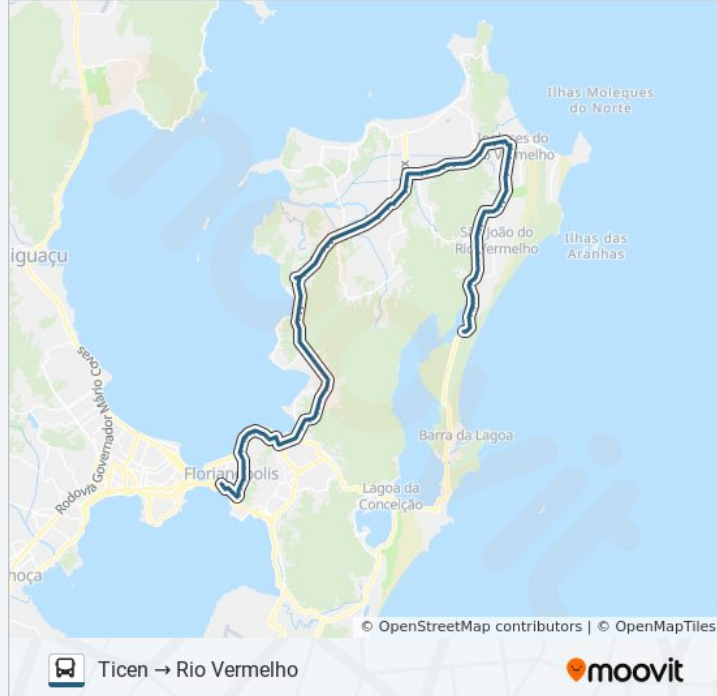

Rodovia José Carlos Daux -Sc 401

Tisan - Terminal Santo Antônio (Sentido Bairro)

Sc-401, 9550

Rodovia José Carlos Daux, 262

Rodovia José Carlos Daux, 11200

Rodovia José Carlos Daux -Sc 401

Rodovia José Carlos Daux -Sc 402

Rodovia José Carlos Daux -Sc 401

Rodovia José Carlos Daux -Sc 401

Rodovia José Carlos Daux -Sc 401

Rodovia José Carlos Daux -Sc 401

Rodovia José Carlos Daux -Sc 401

Rodovia José Carlos Daux -Sc 401

Rodovia Armando Calil Bulos, 691

Servidão Manoel Eugênio Vieira

Rodovia Armando Calil Bulos - Sc-403, 1194

Rodovia Armando Calil Bulos - Sc-403, 1838

Rodovia Armando Calil Bulos - Sc-403, S/N

Rodovia Armando Calil Bulos – Sc-403, 3038

Rodovia Armando Calil Bulos - Sc-403, 2940