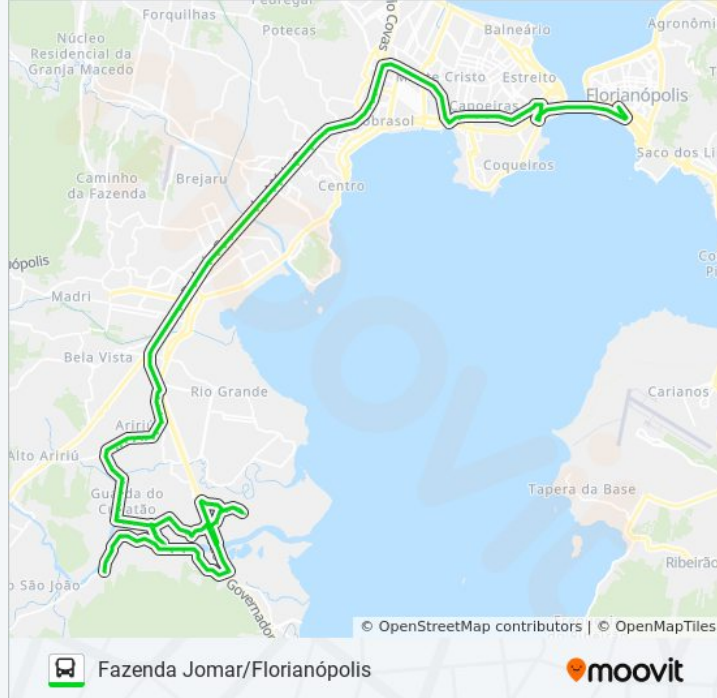

Rua Raul Antônio Da Silva, 468

Rua Raul Antônio Da Silva, 225

Rua Raul Antônio Da Silva, 149

Rua Aurélia Maria Maia, 684

Rua Valdemiro João De Espíndola, 942

Br-101, 15

Rua José Francisco Da Silveira, 54-172

Rua José Francisco Da Silveira, 229

Rua José Francisco Da Silveira, 461

Rua Nereu Ghizoni, 602

Rua Nereu Ghizoni, 692-732

Rua Nereu Ghizoni, 917

Servidão Raul João Dos Santos, 33

Rua João Carlos Ferreira, 48

Rua João Carlos Ferreira, 200-274

Ponto Inicial/Final Guarda Do Cubatão

Rua João Carlos Ferreira, 225

Rua Santo Anjo Da Guarda, 1499

Rua João José De Quadros, 1670

Rua Santo Anjo Da Guarda, 1880

Rua Lino Campos, 20

Rua Jorge Marcelino Coelho, 1929-1987

Rua Jorge Marcelino Coelho, 1725-1809

Rua Jorge Marcelino Coelho, 1591-1595

Rua Jorge Marcelino Coelho, 1086

Rua Jorge Marcelino Coelho, 954-1302

Rua Jorge Marcelino Coelho, 798

Rua Jorge Marcelino Coelho, 602-706

Rua Jorge Marcelino Coelho, 445

Avenida Bom Jesus De Nazaré, 2433

Av. Bom Jesus De Nazaré

Av. Bom Jesus De Nazaré

Av. Bom Jesus De Nazaré