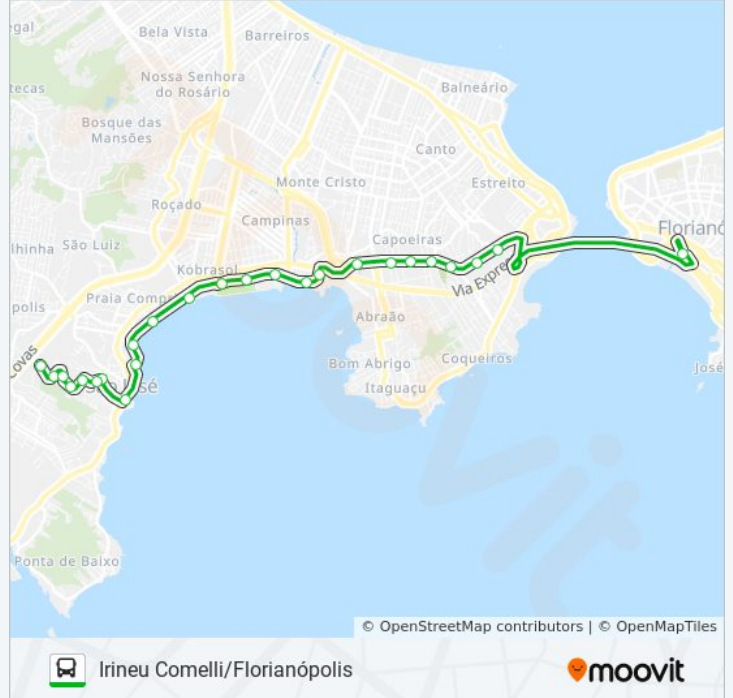

Av. Gov. Ivo Silveira

Av. Gov. Ivo Silveira

Av. Gov. Ivo Silveira

Ticen - Plataforma C (Jotur)

Os horários e os mapas do itinerário da linha de ônibus 6760 estão disponíveis, no formato PDF offline, no site: moovitapp.com. Use o [Moovit App](#) e viaje de transporte público por Florianópolis e Região! Com o Moovit você poderá ver os horários em tempo real dos ônibus, trem e metrô, e receber direções passo a passo durante todo o percurso!

[Sobre o Moovit](#) • [Soluções MaaS](#) • [Países atendidos](#) • [Comunidade Mooviter](#)

© 2024 Moovit - Todos os direitos reservados

Confira os horários de chegada em tempo real!