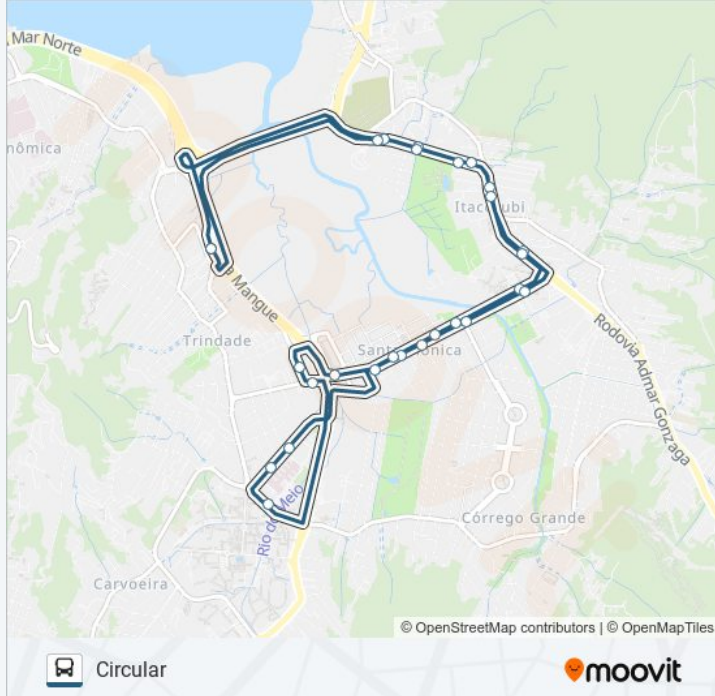

Sentido: Circular

27 pontos

[VER OS HORÁRIOS DA LINHA](#)

Titri - Terminal Trindade

Rodovia Admar Gonzaga / Sc-404

Rodovia Admar Gonzaga / Sc-404

Rodovia Admar Gonzaga / Sc-404

Rodovia Admar Gonzaga / Sc-404

Avenida Madre Benvenuta

Rua Delfino Conti

Rua Professor Maria Flora Pausewang

Rua Professor Maria Flora Pausewang, 363

Avenida Madre Benvenuta

Avenida Madre Benvenuta

Avenida Madre Benvenuta

Avenida Madre Benvenuta

Avenida Madre Benvenuta

Horários da linha de ônibus 177 SANTA MÔNICA

Tabela de horários sentido Circular

domingo	Fora de Operação
segunda-feira	07:00 - 21:50
terça-feira	07:00 - 21:50
quarta-feira	07:00 - 21:50
quinta-feira	07:00 - 21:50
sexta-feira	07:00 - 21:50
sábado	Fora de Operação

Informações da linha de ônibus 177 SANTA MÔNICA**Sentido:** Circular**Paradas:** 27**Duração da viagem:** 29 min**Resumo da linha:**

Rodovia Admar Gonzaga / Sc-404
Rodovia Admar Gonzaga / Sc-404
Rodovia Admar Gonzaga / Sc-404
Rodovia Admar Gonzaga / Sc-404
Rodovia Admar Gonzaga / Sc-404
Titri - Terminal Trindade