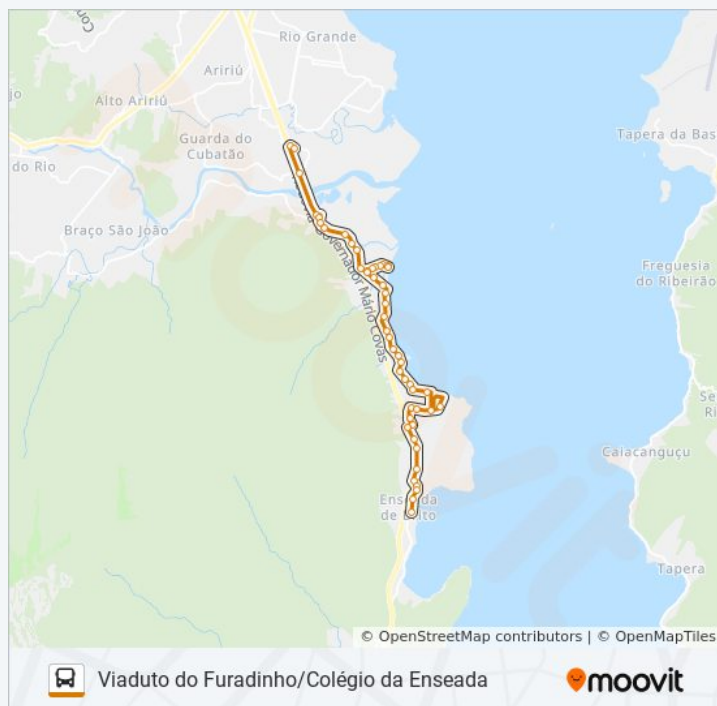

Horários da linha de ônibus 09

Tabela de horários sentido Colégio Da Enseada/Aririú Formiga Via Marivone/Praia De Fora/Pontal

Domingo	Fora de Operação
Segunda-feira	11:50 - 22:05
Terça-feira	11:50 - 22:05
Quarta-feira	11:50 - 22:05
Quinta-feira	11:50 - 22:05
Sexta-feira	11:50 - 22:05
Sábado	Fora de Operação

Informações da linha de ônibus 09

Sentido: Colégio Da Enseada/Aririú Formiga Via Marivone/Praia De Fora/Pontal

Paradas: 52

Duração da viagem: 42 min

Resumo da linha:

Rua Arcanjo Cândido Da Silva, 1172

Rua Arcânjo Cândido Da Silva, 3047-3115