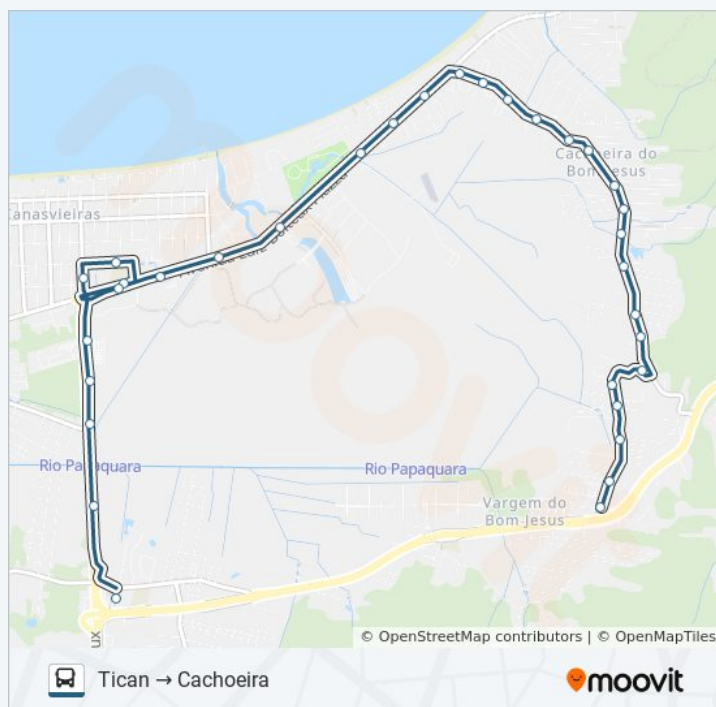

42 pontos

[VER OS HORÁRIOS DA LINHA](#)

Rua Anarolina S Dos Santos, 142
Rua Anarolina S Dos Santos
Rua Anarolina S Dos Santos, 691
Rua Anarolina S Dos Santos, 791
Rua Leonel Pereira
Rua Leonel Pereira, 2080
Rua Leonel Pereira, 1330 Proximo
Rua Leonel Pereira, 395
Rua Leonel Pereira
Rua Leonel Pereira
Rua Leonel Pereira, 1158
Rua Leonel Pereira, 842
Rua Leonel Pereira, 604
Rua Leonel Pereira, 337
Rua Leonel Pereira, 225
Rua Leonel Pereira, 99
Avenida Luis Boiteux Piazza, 2761
Avenida Luis Boiteux Piazza, 2597
Avenida Luis Boiteux Piazza, 2447
Avenida Luis Boiteux Piazza, 2099
Avenida Luis Boiteux Piazza, 1302

Rua Apóstolo Paschoal

Rua Apóstolo Paschoal, 488

Rua Apóstolo Paschoal, 639

Avenida Prof. Milton Leite Da Costa, 499

Avenida Prof. Milton Leite Da Costa, 263

Rodovia Tertuliano Brito Xavier, 209

Rodovia José Carlos Daux -Sc 401, 19063

Rua Anarolina S Dos Santos, 350

Rua Anarolina S Dos Santos, 67

Informações da linha de ônibus 280 CACHOEIRA - TICAN

Sentido: Tican → Cachoeira

Paradas: 33

Duração da viagem: 24 min

Resumo da linha:

Os horários e os mapas do itinerário da linha de ônibus 280 CACHOEIRA - TICAN estão disponíveis, no formato PDF offline, no site: moovitapp.com. Use o [Moovit App](#) e viaje de transporte público por Florianópolis e Região! Com o Moovit você poderá ver os horários em tempo real dos ônibus, trem e metrô, e receber direções passo a passo durante todo o percurso!