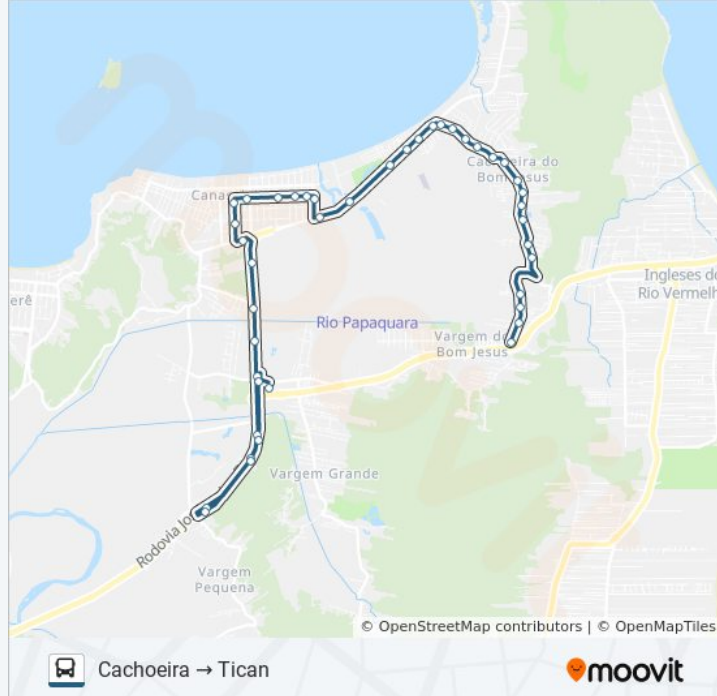

Use o aplicativo do Moovit para encontrar a estação de ônibus da linha 280 CACHOEIRA - TICAN mais perto de você e descubra quando chegará a próxima linha de ônibus 280 CACHOEIRA - TICAN.

Sentido: Cachoeira → Tican

Informações da linha de ônibus 280 CACHOEIRA - TICAN**Sentido:** Cachoeira → Tican**Paradas:** 42**Duração da viagem:** 35 min**Resumo da linha:**

Avenida Luis Boiteux Piazza, 92

Rua Antônio Heil

Rua Apóstolo Paschoal

Rua Apóstolo Paschoal

Rua Apóstolo Paschoal, 488

Rua Apóstolo Paschoal, 639

Avenida Prof. Milton Leite Da Costa, 499

Avenida Prof. Milton Leite Da Costa, 263

Rodovia Tertuliano Brito Xavier, 209

Rodovia José Carlos Daux -Sc 401, 19063

Rodovia José Carlos Daux -Sc 401

Rodovia José Carlos Daux -Sc 401

Tican - Terminal Canasvieiras

Sentido: Tican → Cachoeira

33 pontos

[VER OS HORÁRIOS DA LINHA](#)

Tican - Terminal Canasvieiras

Rodovia José Carlos Daux -Sc 401, 18070