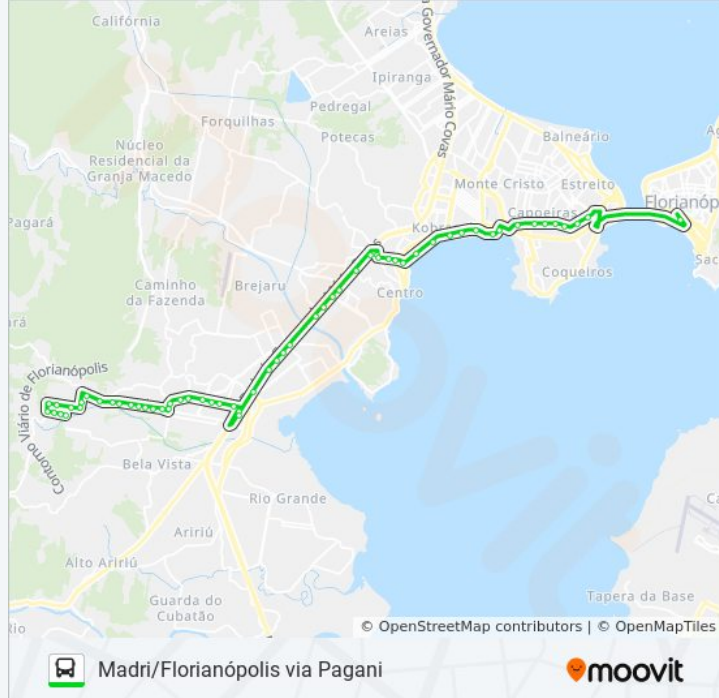

Rua Papa Paulo VI

Rua Papa Paulo VI

Marginal Br-101

Marginal Br-101

Marginal Br-101 | Senai

Marginal Br-101 | Continente Shopping

Marginal Br-101

Rua Jaci Schlichting De Lins, 152

Marginal Br-101

Marginal Br-101

Marginal Br-101 (Mundocar)

Marginal Br-101

Marginal Br-101

Marginal Br-101

Av. Gov. Ivo Silveira (Angeloni Capoeiras))

Av. Gov. Ivo Silveira

Av. Gov. Ivo Silveira

Av. Gov. Ivo Silveira

Av. Gov. Ivo Silveira

Av. Gov. Ivo Silveira

Av. Gov. Ivo Silveira

Ticen - Plataforma C (Jotur)

Os horários e os mapas do itinerário da linha de ônibus 0244 estão disponíveis, no formato PDF offline, no site: moovitapp.com. Use o [Moovit App](#) e viaje de transporte público por Florianópolis e Região! Com o Moovit você poderá ver os horários em tempo real dos ônibus, trem e metrô, e receber direções passo a passo durante todo o percurso!

[Sobre o Moovit](#) • [Soluções MaaS](#) • [Países atendidos](#) • [Comunidade Mooviter](#)

© 2024 Moovit - Todos os direitos reservados

Confira os horários de chegada em tempo real!