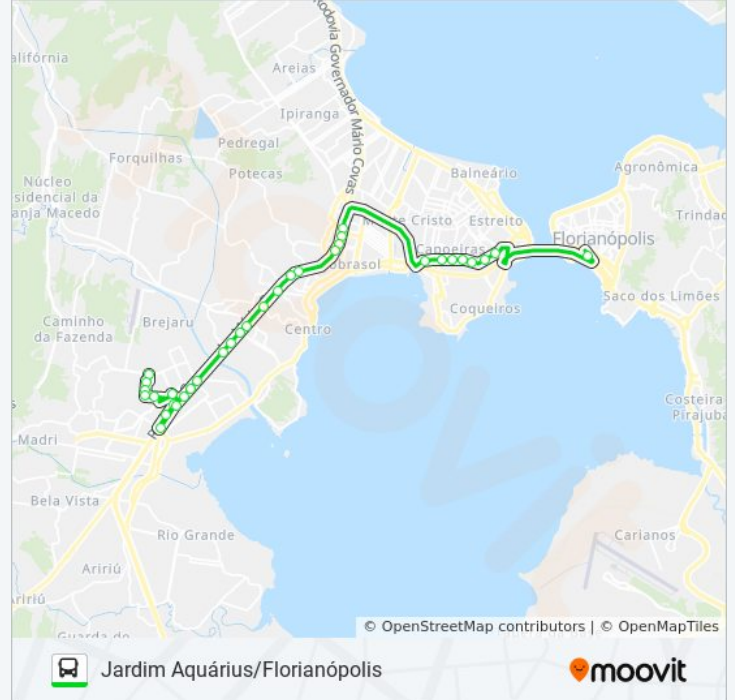

Marginal Br-101

Marginal Br-101

Marginal Br-101

Av. Gov. Ivo Silveira (Angeloni Capoeiras))

Av. Gov. Ivo Silveira

Av. Gov. Ivo Silveira

Av. Gov. Ivo Silveira

Av. Gov. Ivo Silveira

Av. Gov. Ivo Silveira

Av. Gov. Ivo Silveira

Ticen - Plataforma C (Jotur)

Os horários e os mapas do itinerário da linha de ônibus 7150 estão disponíveis, no formato PDF offline, no site: moovitapp.com. Use o [Moovit App](#) e viaje de transporte público por Florianópolis e Região! Com o Moovit você poderá ver os horários em tempo real dos ônibus, trem e metrô, e receber direções passo a passo durante todo o percurso!

[Sobre o Moovit](#) • [Soluções MaaS](#) • [Países atendidos](#) • [Comunidade Mooviter](#)

© 2024 Moovit - Todos os direitos reservados

Confira os horários de chegada em tempo real!